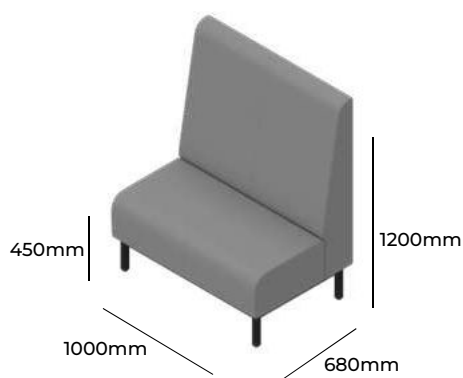

MODUS

ZOBACZ NA STRONIE WWW

GRUPA CENOWA

I	II	III	IV	V
Braveheart Rivet	Charles Cura Valencia	Maglia Main Line Flax Select X2 Xtreme	Blazer Morph	Skóra
1828,-	1894,-	1957,-	2047,-	-
Stelaż metalowy malowany proszkowo Cokół z płyty wiórowej laminowanej			G650 MAL	STANDARD +185,-
Wysokość siedziska 450mm Wysokość całkowita 1200mm Szerokość całkowita 650mm Głębokość całkowita 680mm Waga netto 26kg Waga brutto 30kg Objętość 0,83m ³		M 650		

MODUS

GRUPA CENOWA

I	II	III	IV	V
Braveheart Rivet	Charles Cura Valencia	Maglia Main Line Flax Select X2 Xtreme	Blazer Morph	Skóra
2172,-	2267,-	2358,-	2487,-	-
Stelaż metalowy malowany proszkowo Cokół z płyty wiórowej laminowanej			G1000 MAL	STANDARD +225,-
Wysokość siedziska 450mm Wysokość całkowita 1200mm Szerokość całkowita 1000mm Głębokość całkowita 680mm Waga netto 32kg Waga brutto 36kg Objętość 0,83m ³		M 1000		

MODUS

GRUPA CENOWA

I	II	III	IV	V
Braveheart Rivet	Charles Cura Valencia	Maglia Main Line Flax Select X2 Xtreme	Blazer Morph	Skóra
2509,-	2613,-	2712,-	2854,-	-
Stelaż metalowy malowany proszkowo Cokół z płyty wiórowej laminowanej			G1200 MAL	STANDARD +245,-
Wysokość siedziska 450mm Wysokość całkowita 1200mm Szerokość całkowita 1200mm Głębokość całkowita 680mm Waga netto 36kg Waga brutto 40kg Objętość 0,83m ³		M 1200		

MODUS

ZOBACZ NA STRONIE WWW

GRUPA CENOWA

I	II	III	IV	V
Braveheart Rivet	Charles Cura Valencia	Maglia Main Line Flax Select X2 Xtreme	Blazer Morph	Skóra
2824,-	2944,-	3054,-	3218,-	-
Stelaż metalowy malowany proszkowo Cokół z płyty wiórowej laminowanej			G1400 MAL	STANDARD +265,-
Wysokość siedziska 450mm Wysokość całkowita 1200mm Szerokość całkowita 1400mm Głębokość całkowita 680mm Waga netto 40kg Waga brutto 44kg Objętość 1,39m ³		M 1400		