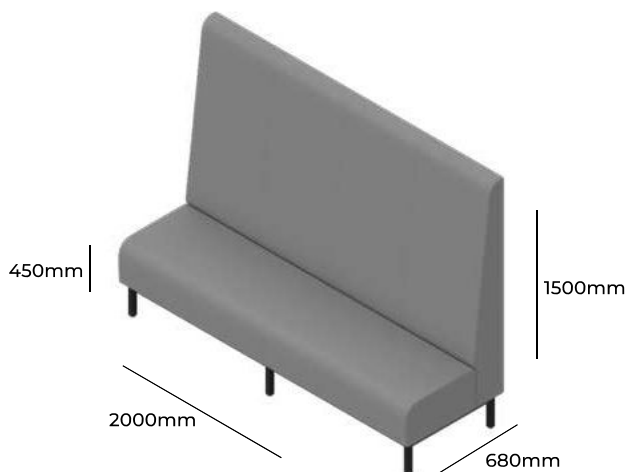

MODUS

GRUPA CENOWA

I	II	III	IV	V
Braveheart Rivet	Charles Cura Valencia	Maglia Main Line Flax Select X2 Xtreme	Blazer Morph	Skóra
3691,-	3893,-	4084,-	4358,-	-
Stelaż metalowy malowany proszkowo Cokół z płyty wiórowej laminowanej		G1600 MAL	STANDARD +285,-	
Wysokość siedziska Wysokość całkowita Szerokość całkowita Głębokość całkowita Waga netto Waga brutto Objętość	450mm 1500mm 1600mm 680mm 54kg 57kg 1,99m ³	M 1600 H1500		

MODUS

ZOBACZ NA STRONIE WWW

GRUPA CENOWA

I	II	III	IV	V
Braveheart Rivet	Charles Cura Valencia	Maglia Main Line Flax Select X2 Xtreme	Blazer Morph	Skóra
4075,-	4310,-	4534,-	4853,-	-
Stelaż metalowy malowany proszkowo Cokół z płyty wiórowej laminowanej		G1800 MAL	STANDARD +310,-	
Wysokość siedziska	450mm	M 1800 H1500		
Wysokość całkowita	1500mm			
Szerokość całkowita	1800mm			
Głębokość całkowita	680mm			
Waga netto	69kg			
Waga brutto	74kg			
Objętość	2,24m ³			

MODUS

GRUPA CENOWA

I	II	III	IV	V
Braveheart Rivet	Charles Cura Valencia	Maglia Main Line Flax Select X2 Xtreme	Blazer Morph	Skóra
4510,-	4766,-	5009,-	5357,-	-
Stelaż metalowy malowany proszkowo Cokół z płyty wiórowej laminowanej		G2000 MAL	STANDARD +330,-	
Wysokość siedziska	450mm	M 2000 H1500		
Wysokość całkowita	1500mm			
Szerokość całkowita	2000mm			
Głębokość całkowita	680mm			
Waga netto	82kg			
Waga brutto	86kg			
Objętość	1,74m ³			

MODUS

GRUPA CENOWA

I	II	III	IV	V
Braveheart Rivet	Charles Cura Valencia	Maglia Main Line Flax Select X2 Xtreme	Blazer Morph	Skóra
2765,-	2867,-	2963,-	3102,-	-
Stelaż metalowy malowany proszkowo Cokół z płyty wiórowej laminowanej		G60ZW MAL	STANDARD +405,-	
Wysokość siedziska	450mm	M 60Z H1500		
Wysokość całkowita	1500mm			
Szerokość całkowita	1000mm			
Głębokość całkowita	720mm			
Waga netto	24kg			
Waga brutto	28kg			
Objętość	0,83m ³			