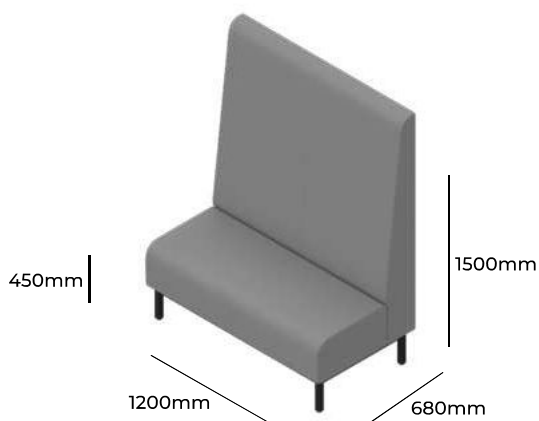

MODUS

ZOBACZ NA STRONIE WWW

GRUPA CENOWA

I	II	III	IV	V
Braveheart Rivet	Charles Cura Valencia	Maglia Main Line Flax Select X2 Xtreme	Blazer Morph	Skóra
2304,-	2388,-	2467,-	2580,-	-
Stelaż metalowy malowany proszkowo Cokół z płyty wiórowej laminowanej			G60ZW MAL	STANDARD +405,-
Wysokość siedziska	450mm	M 60W		
Wysokość całkowita	1200mm			
Szerokość całkowita	1000mm			
Głębokość całkowita	720mm			
Waga netto	21kg			
Waga brutto	24kg			
Objętość	0,83m ³			

MODUS

GRUPA CENOWA

I	II	III	IV	V
Braveheart Rivet	Charles Cura Valencia	Maglia Main Line Flax Select X2 Xtreme	Blazer Morph	Skóra
1989,-	2073,-	2153,-	2267,-	-
Stelaż metalowy malowany proszkowo Cokół z płyty wiórowej laminowanej			G650 MAL	STANDARD +185,-
Wysokość siedziska	450mm	M 650 H1500		
Wysokość całkowita	1500mm			
Szerokość całkowita	650mm			
Głębokość całkowita	680mm			
Waga netto	28kg			
Waga brutto	31kg			
Objętość	1,03m ³			

MODUS

GRUPA CENOWA

I	II	III	IV	V
Braveheart Rivet	Charles Cura Valencia	Maglia Main Line Flax Select X2 Xtreme	Blazer Morph	Skóra
2404,-	2517,-	2624,-	2778,-	-
Stelaż metalowy malowany proszkowo Cokół z płyty wiórowej laminowanej			G1000 MAL	STANDARD +225,-
Wysokość siedziska	450mm	M 1000 H1500		
Wysokość całkowita	1500mm			
Szerokość całkowita	1000mm			
Głębokość całkowita	680mm			
Waga netto	34kg			
Waga brutto	37kg			
Objętość	1,25m ³			

MODUS

ZOBACZ NA STRONIE WWW

GRUPA CENOWA

I	II	III	IV	V
Braveheart Rivet	Charles Cura Valencia	Maglia Main Line Flax Select X2 Xtreme	Blazer Morph	Skóra
2797,-	2919,-	3035,-	3200,-	-
Stelaż metalowy malowany proszkowo Cokół z płyty wiórowej laminowanej		G1200 MAL	STANDARD +245,-	
Wysokość siedziska Wysokość całkowita Szerokość całkowita Głębokość całkowita Waga netto Waga brutto Objętość	450mm 1500mm 1200mm 680mm 39kg 44kg 1,49m ³	M 1200 H1500		