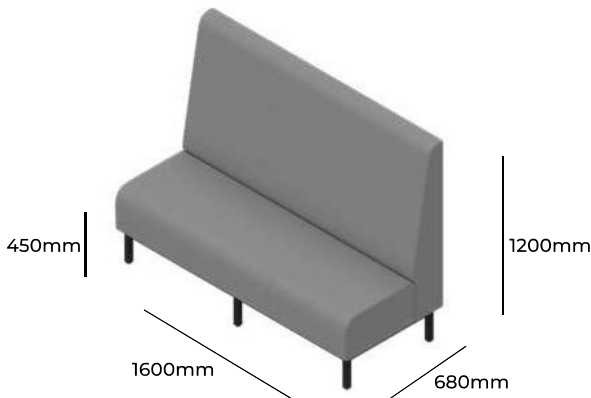

MODUS

GRUPA CENOWA

I	II	III	IV	V
Braveheart Rivet	Charles Cura Valencia	Maglia Main Line Flax Select X2 Xtreme	Blazer Morph	Skóra
2509,-	2613,-	2712,-	2854,-	-
Stelaż metalowy malowany proszkowo Cokół z płyty wiórowej laminowanej			G1200 MAL	STANDARD +245,-
Wysokość siedziska 450mm Wysokość całkowita 1200mm Szerokość całkowita 1200mm Głębokość całkowita 680mm Waga netto 36kg Waga brutto 40kg Objętość 0,83m ³		M 1200		

MODUS

ZOBACZ NA STRONIE WWW

GRUPA CENOWA

I	II	III	IV	V
Braveheart Rivet	Charles Cura Valencia	Maglia Main Line Flax Select X2 Xtreme	Blazer Morph	Skóra
2824,-	2944,-	3054,-	3218,-	-
Stelaż metalowy malowany proszkowo Cokół z płyty wiórowej laminowanej			G1400 MAL	STANDARD +265,-
Wysokość siedziska 450mm Wysokość całkowita 1200mm Szerokość całkowita 1400mm Głębokość całkowita 680mm Waga netto 40kg Waga brutto 44kg Objętość 1,39m ³		M 1400		

MODUS

GRUPA CENOWA

I	II	III	IV	V
Braveheart Rivet	Charles Cura Valencia	Maglia Main Line Flax Select X2 Xtreme	Blazer Morph	Skóra
3260,-	3428,-	3588,-	3816,-	-
Stelaż metalowy malowany proszkowo Cokół z płyty wiórowej laminowanej			G1600 MAL	STANDARD +285,-
Wysokość siedziska 450mm Wysokość całkowita 1200mm Szerokość całkowita 1600mm Głębokość całkowita 680mm Waga netto 50kg Waga brutto 54kg Objętość 1,59m ³		M 1600		

MODUS

GRUPA CENOWA

I	II	III	IV	V
Braveheart Rivet	Charles Cura Valencia	Maglia Main Line Flax Select X2 Xtreme	Blazer Morph	Skóra
3598,-	3797,-	3987,-	4258,-	-
Stelaż metalowy malowany proszkowo Cokół z płyty wiórowej laminowanej			G1800 MAL	STANDARD +310,-
Wysokość siedziska 450mm Wysokość całkowita 1200mm Szerokość całkowita 1800mm Głębokość całkowita 680mm Waga netto 62kg Waga brutto 66kg Objętość 1,79m ³		M 1800		