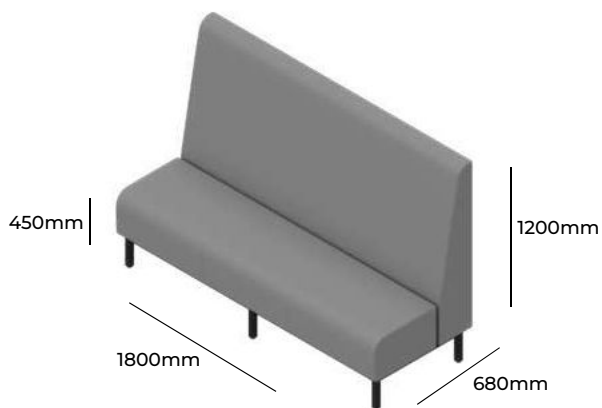

MODUS

GRUPA CENOWA

I	II	III	IV	V
Braveheart Rivet	Charles Cura Valencia	Maglia Main Line Flax Select X2 Xtreme	Blazer Morph	Skóra
3231,-	3365,-	3493,-	3675,-	-
Stelaż metalowy malowany proszkowo, wersja z przerwą			G1400 MAL	STANDARD
Wysokość siedziska	450mm	M 1400 H1200 GP		
Wysokość całkowita	1200mm			
Szerokość całkowita	1400mm			
Głębokość całkowita	680mm			
Waga netto	43kg			
Waga brutto	47kg			
Objętość	1,39m ³			

MODUS

GRUPA CENOWA

I	II	III	IV	V
Braveheart Rivet	Charles Cura Valencia	Maglia Main Line Flax Select X2 Xtreme	Blazer Morph	Skóra
3666,-	3850,-	4024,-	4272,-	-
Stelaż metalowy malowany proszkowo, wersja z przerwą			G1600 MAL	STANDARD
Wysokość siedziska	450mm	M 1600 H1200 GP		
Wysokość całkowita	1200mm			
Szerokość całkowita	1600mm			
Głębokość całkowita	680mm			
Waga netto	53kg			
Waga brutto	57kg			
Objętość	1,59m ³			

MODUS

ZOBACZ NA STRONIE WWW

GRUPA CENOWA

I	II	III	IV	V
Braveheart Rivet	Charles Cura Valencia	Maglia Main Line Flax Select X2 Xtreme	Blazer Morph	Skóra
4004,-	4219,-	4423,-	4714,-	-
Stelaż metalowy malowany proszkowo, wersja z przerwą			G1800 MAL	STANDARD
Wysokość siedziska	450mm	M 1800 H1200 GP		
Wysokość całkowita	1200mm			
Szerokość całkowita	1800mm			
Głębokość całkowita	680mm			
Waga netto	73kg			
Waga brutto	77kg			
Objętość	0,83m ³			

MODUS

GRUPA CENOWA

I	II	III	IV	V
Braveheart Rivet	Charles Cura Valencia	Maglia Main Line Flax Select X2 Xtreme	Blazer Morph	Skóra
4370,-	4605,-	4828,-	5148,-	-
Stelaż metalowy malowany proszkowo, wersja z przerwą			G2000 MAL	STANDARD
Wysokość siedziska	450mm	M 2000 H1200 GP		
Wysokość całkowita	1200mm			
Szerokość całkowita	2000mm			
Głębokość całkowita	680mm			
Waga netto	82kg			
Waga brutto	86kg			
Objętość	1,99m ³			