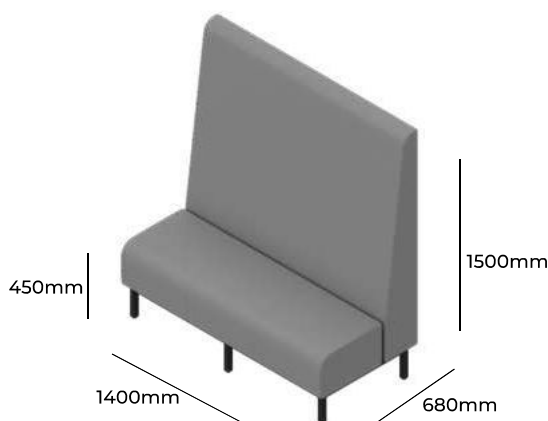

MODUS

ZOBACZ NA STRONIE WWW

GRUPA CENOWA

I	II	III	IV	V
Braveheart Rivet	Charles Cura Valencia	Maglia Main Line Flax Select X2 Xtreme	Blazer Morph	Skóra
2586,-	2652,-	2714,-	2804,-	-
Stelaż metalowy malowany proszkowo, wersja z przerwą			G1000 MAL	STANDARD
Wysokość siedziska	450mm	M 1000 H1500 GP		
Wysokość całkowita	1500mm			
Szerokość całkowita	1000mm			
Głębokość całkowita	680mm			
Waga netto	37kg			
Waga brutto	41kg			
Objętość	1,25m ³			

MODUS

GRUPA CENOWA

I	II	III	IV	V
Braveheart Rivet	Charles Cura Valencia	Maglia Main Line Flax Select X2 Xtreme	Blazer Morph	Skóra
3203,-	3341,-	3471,-	3657,-	-
Stelaż metalowy malowany proszkowo, wersja z przerwą			G1200 MAL	STANDARD
Wysokość siedziska	450mm	M 1200 H1500 GP		
Wysokość całkowita	1500mm			
Szerokość całkowita	1200mm			
Głębokość całkowita	680mm			
Waga netto	42kg			
Waga brutto	47kg			
Objętość	1,49m ³			

MODUS

GRUPA CENOWA

I	II	III	IV	V
Braveheart Rivet	Charles Cura Valencia	Maglia Main Line Flax Select X2 Xtreme	Blazer Morph	Skóra
3653,-	3823,-	3984,-	4215,-	-
Stelaż metalowy malowany proszkowo, wersja z przerwą			G1400 MAL	STANDARD
Wysokość siedziska	450mm	M 1400 H1500 GP		
Wysokość całkowita	1500mm			
Szerokość całkowita	1400mm			
Głębokość całkowita	680mm			
Waga netto	47kg			
Waga brutto	51kg			
Objętość	1,74m ³			

MODUS

ZOBACZ NA STRONIE WWW

GRUPA CENOWA

I	II	III	IV	V
Braveheart Rivet	Charles Cura Valencia	Maglia Main Line Flax Select X2 Xtreme	Blazer Morph	Skóra
4105,-	4324,-	4532,-	4829,-	-
Stelaż metalowy malowany proszkowo, wersja z przerwą			G1600 MAL	STANDARD
Wysokość siedziska	450mm	M 1600 H1500 GP		
Wysokość całkowita	1500mm			
Szerokość całkowita	1600mm			
Głębokość całkowita	680mm			
Waga netto	57kg			
Waga brutto	61kg			
Objętość	1,99m ³			