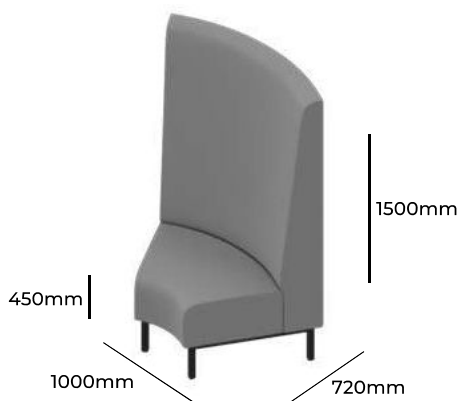

MODUS

ZOBACZ NA STRONIE WWW

GRUPA CENOWA

I	II	III	IV	V
Braveheart Rivet	Charles Cura Valencia	Maglia Main Line Flax Select X2 Xtreme	Blazer Morph	Skóra
4075,-	4310,-	4534,-	4853,-	-
Stelaż metalowy malowany proszkowo Cokół z płyty wiórowej laminowanej		G1800 MAL	STANDARD +310,-	
Wysokość siedziska	450mm	M 1800 H1500		
Wysokość całkowita	1500mm			
Szerokość całkowita	1800mm			
Głębokość całkowita	680mm			
Waga netto	69kg			
Waga brutto	74kg			
Objętość	2,24m ³			

MODUS

GRUPA CENOWA

I	II	III	IV	V
Braveheart Rivet	Charles Cura Valencia	Maglia Main Line Flax Select X2 Xtreme	Blazer Morph	Skóra
4510,-	4766,-	5009,-	5357,-	-
Stelaż metalowy malowany proszkowo Cokół z płyty wiórowej laminowanej		G2000 MAL	STANDARD +330,-	
Wysokość siedziska	450mm	M 2000 H1500		
Wysokość całkowita	1500mm			
Szerokość całkowita	2000mm			
Głębokość całkowita	680mm			
Waga netto	82kg			
Waga brutto	86kg			
Objętość	1,74m ³			

MODUS

GRUPA CENOWA

I	II	III	IV	V
Braveheart Rivet	Charles Cura Valencia	Maglia Main Line Flax Select X2 Xtreme	Blazer Morph	Skóra
2765,-	2867,-	2963,-	3102,-	-
Stelaż metalowy malowany proszkowo Cokół z płyty wiórowej laminowanej		G60ZW MAL	STANDARD +405,-	
Wysokość siedziska	450mm	M 60Z H1500		
Wysokość całkowita	1500mm			
Szerokość całkowita	1000mm			
Głębokość całkowita	720mm			
Waga netto	24kg			
Waga brutto	28kg			
Objętość	0,83m ³			

MODUS

ZOBACZ NA STRONIE WWW

GRUPA CENOWA

I	II	III	IV	V
Braveheart Rivet	Charles Cura Valencia	Maglia Main Line Flax Select X2 Xtreme	Blazer Morph	Skóra
2460,-	2561,-	2657,-	2795,-	-
Stelaż metalowy malowany proszkowo Cokół z płyty wiórowej laminowanej		G60ZW MAL	STANDARD +405,-	
Wysokość siedziska Wysokość całkowita Szerokość całkowita Głębokość całkowita Waga netto Waga brutto Objętość	450mm 1500mm 1020mm 680mm 23kg 27kg 0,83m ³	M 60W H1500		