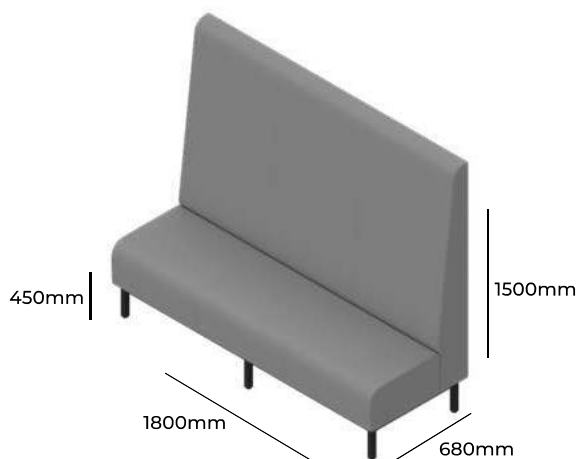

MODUS

GRUPA CENOWA

I	II	III	IV	V
Braveheart Rivet	Charles Cura Valencia	Maglia Main Line Flax Select X2 Xtreme	Blazer Morph	Skóra
3246,-	3402,-	3548,-	3759,-	-
Stelaż metalowy malowany proszkowo Cokół z płyty wiórowej laminowanej		G1400 MAL	STANDARD +265,-	
Wysokość siedziska Wysokość całkowita Szerokość całkowita Głębokość całkowita Waga netto Waga brutto Objętość	450mm 1500mm 1400mm 680mm 43kg 47kg 1,74m ³	M 1400 H1500		

MODUS

GRUPA CENOWA

I	II	III	IV	V
Braveheart Rivet	Charles Cura Valencia	Maglia Main Line Flax Select X2 Xtreme	Blazer Morph	Skóra
3691,-	3893,-	4084,-	4358,-	-
Stelaż metalowy malowany proszkowo Cokół z płyty wiórowej laminowanej		G1600 MAL	STANDARD +285,-	
Wysokość siedziska Wysokość całkowita Szerokość całkowita Głębokość całkowita Waga netto Waga brutto Objętość	450mm 1500mm 1600mm 680mm 54kg 57kg 1,99m ³	M 1600 H1500		

MODUS

ZOBACZ NA STRONIE WWW

GRUPA CENOWA

I	II	III	IV	V
Braveheart Rivet	Charles Cura Valencia	Maglia Main Line Flax Select X2 Xtreme	Blazer Morph	Skóra
4075,-	4310,-	4534,-	4853,-	-
Stelaż metalowy malowany proszkowo Cokół z płyty wiórowej laminowanej		G1800 MAL	STANDARD +310,-	
Wysokość siedziska	450mm	M 1800 H1500		
Wysokość całkowita	1500mm			
Szerokość całkowita	1800mm			
Głębokość całkowita	680mm			
Waga netto	69kg			
Waga brutto	74kg			
Objętość	2,24m ³			

MODUS

GRUPA CENOWA

I	II	III	IV	V
Braveheart Rivet	Charles Cura Valencia	Maglia Main Line Flax Select X2 Xtreme	Blazer Morph	Skóra
4510,-	4766,-	5009,-	5357,-	-
Stelaż metalowy malowany proszkowo Cokół z płyty wiórowej laminowanej		G2000 MAL	STANDARD +330,-	
Wysokość siedziska	450mm	M 2000 H1500		
Wysokość całkowita	1500mm			
Szerokość całkowita	2000mm			
Głębokość całkowita	680mm			
Waga netto	82kg			
Waga brutto	86kg			
Objętość	1,74m ³			