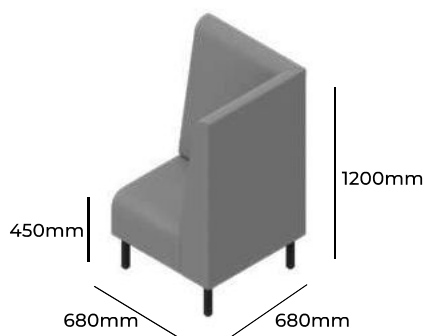

MODUS

ZOBACZ NA STRONIE WWW

GRUPA CENOWA

I	II	III	IV	V
Braveheart Rivet	Charles Cura Valencia	Maglia Main Line Flax Select X2 Xtreme	Blazer Morph	Skóra
3963,-	4183,-	4393,-	4692,-	-
Stelaż metalowy malowany proszkowo Cokół z płyty wiórowej laminowanej			G2000 MAL	STANDARD +330,-
Wysokość siedziska	450mm	M 2000		
Wysokość całkowita	1200mm			
Szerokość całkowita	2000mm			
Głębokość całkowita	680mm			
Waga netto	78kg			
Waga brutto	82kg			
Objętość	1,99m ³			

MODUS

GRUPA CENOWA

I	II	III	IV	V
Braveheart Rivet	Charles Cura Valencia	Maglia Main Line Flax Select X2 Xtreme	Blazer Morph	Skóra
2365,-	2457,-	2545,-	2670,-	-
Stelaż metalowy malowany proszkowo Cokół z płyty wiórowej laminowanej			G680x680 MAL	STANDARD +235,-
Wysokość siedziska	450mm	M 680X680		
Wysokość całkowita	1200mm			
Szerokość całkowita	680mm			
Głębokość całkowita	680mm			
Waga netto	34kg			
Waga brutto	39kg			
Objętość	0,83m ³			

MODUS

GRUPA CENOWA

I	II	III	IV	V
Braveheart Rivet	Charles Cura Valencia	Maglia Main Line Flax Select X2 Xtreme	Blazer Morph	Skóra
2463,-	2555,-	2643,-	2768,-	-
Stelaż metalowy malowany proszkowo Cokół z płyty wiórowej laminowanej			G680x680 MAL	STANDARD +235,-
Wysokość siedziska	450mm	M 680X680AF L		
Wysokość całkowita	1200mm			
Szerokość całkowita	680mm			
Głębokość całkowita	680mm			
Waga netto	34kg			
Waga brutto	39kg			
Objętość	0,83m ³			

MODUS

ZOBACZ NA STRONIE WWW

GRUPA CENOWA

I	II	III	IV	V
Braveheart Rivet	Charles Cura Valencia	Maglia Main Line Flax Select X2 Xtreme	Blazer Morph	Skóra
2463,-	2555,-	2643,-	2768,-	-
Stelaż metalowy malowany proszkowo Cokół z płyty wiórowej laminowanej			G680x680 MAL	STANDARD +235,-
Wysokość siedziska	450mm	M 680X680AF R		
Wysokość całkowita	1200mm			
Szerokość całkowita	680mm			
Głębokość całkowita	680mm			
Waga netto	34kg			
Objętość	0,83m ³			