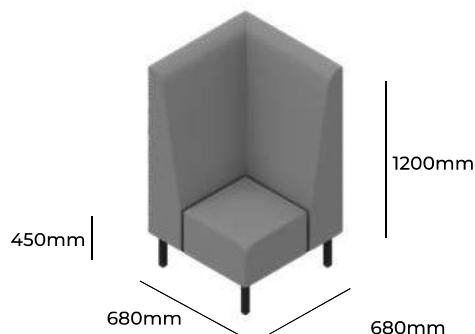

MODUS

ZOBACZ NA STRONIE WWW

GRUPA CENOWA

I	II	III	IV	V
Braveheart Rivet	Charles Cura Valencia	Maglia Main Line Flax Select X2 Xtreme	Blazer Morph	Skóra
4004,-	4219,-	4423,-	4714,-	-
Stelaż metalowy malowany proszkowo, wersja z przerwą			G1800 MAL	STANDARD
Wysokość siedziska	450mm	M 1800 H1200 GP		
Wysokość całkowita	1200mm			
Szerokość całkowita	1800mm			
Głębokość całkowita	680mm			
Waga netto	73kg			
Waga brutto	77kg			
Objętość	0,83m ³			

MODUS

GRUPA CENOWA

I	II	III	IV	V
Braveheart Rivet	Charles Cura Valencia	Maglia Main Line Flax Select X2 Xtreme	Blazer Morph	Skóra
4370,-	4605,-	4828,-	5148,-	-
Stelaż metalowy malowany proszkowo, wersja z przerwą			G2000 MAL	STANDARD
Wysokość siedziska	450mm	M 2000 H1200 GP		
Wysokość całkowita	1200mm			
Szerokość całkowita	2000mm			
Głębokość całkowita	680mm			
Waga netto	82kg			
Waga brutto	86kg			
Objętość	1,99m ³			

MODUS

GRUPA CENOWA

I	II	III	IV	V
Braveheart Rivet	Charles Cura Valencia	Maglia Main Line Flax Select X2 Xtreme	Blazer Morph	Skóra
2772,-	2879,-	2981,-	3126,-	-
Stelaż metalowy malowany proszkowo, wersja z przerwą			G680x680 MAL	STANDARD
Wysokość siedziska	450mm	M 680X680 H1200 GP		
Wysokość całkowita	1200mm			
Szerokość całkowita	680mm			
Głębokość całkowita	680mm			
Waga netto	37kg			
Waga brutto	41kg			
Objętość	0,83m ³			

MODUS

ZOBACZ NA STRONIE WWW

GRUPA CENOWA

I	II	III	IV	V
Braveheart Rivet	Charles Cura Valencia	Maglia Main Line Flax Select X2 Xtreme	Blazer Morph	Skóra
2869,-	2977,-	3078,-	3224,-	-
Stelaż metalowy malowany proszkowo, wersja z przerwą			G680x680 MAL	STANDARD
Wysokość siedziska	450mm	M 680X680AF L H1200 GP		
Wysokość całkowita	1200mm			
Szerokość całkowita	680mm			
Głębokość całkowita	680mm			
Waga netto	37kg			
Waga brutto	41kg			
Objętość	0,83m ³			