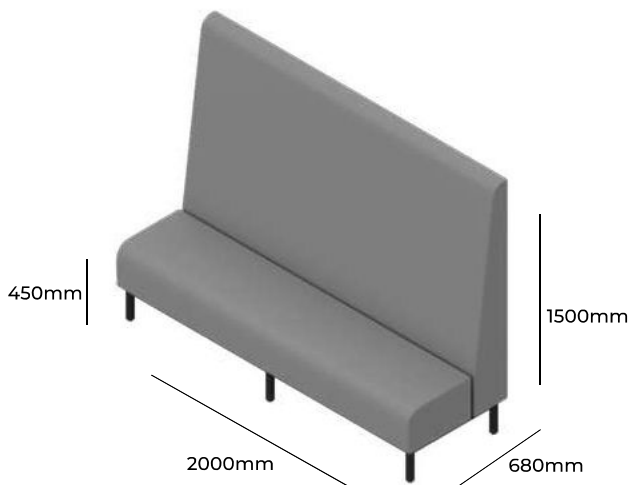

MODUS

ZOBACZ NA STRONIE WWW

GRUPA CENOWA

I	II	III	IV	V
Braveheart Rivet	Charles Cura Valencia	Maglia Main Line Flax Select X2 Xtreme	Blazer Morph	Skóra
4105,-	4324,-	4532,-	4829,-	-
Stelaż metalowy malowany proszkowo, wersja z przerwą			G1600 MAL	STANDARD
Wysokość siedziska	450mm	M 1600 H1500 GP		
Wysokość całkowita	1500mm			
Szerokość całkowita	1600mm			
Głębokość całkowita	680mm			
Waga netto	57kg			
Waga brutto	61kg			
Objętość	1,99m ³			

MODUS

GRUPA CENOWA

I	II	III	IV	V
Braveheart Rivet	Charles Cura Valencia	Maglia Main Line Flax Select X2 Xtreme	Blazer Morph	Skóra
4482,-	4732,-	4969,-	5309,-	-
Stelaż metalowy malowany proszkowo, wersja z przerwą			G1800 MAL	STANDARD
Wysokość siedziska	450mm	M 1800 H1500 GP		
Wysokość całkowita	1500mm			
Szerokość całkowita	1800mm			
Głębokość całkowita	680mm			
Waga netto	72kg			
Waga brutto	77kg			
Objętość	2,24m ³			

MODUS

GRUPA CENOWA

I	II	III	IV	V
Braveheart Rivet	Charles Cura Valencia	Maglia Main Line Flax Select X2 Xtreme	Blazer Morph	Skóra
4917,-	5188,-	5445,-	5813,-	-
Stelaż metalowy malowany proszkowo, wersja z przerwą			G2000 MAL	STANDARD
Wysokość siedziska	450mm	M 2000 H1500 GP		
Wysokość całkowita	1500mm			
Szerokość całkowita	2000mm			
Głębokość całkowita	680mm			
Waga netto	90kg			
Waga brutto	94kg			
Objętość	2,49m ³			