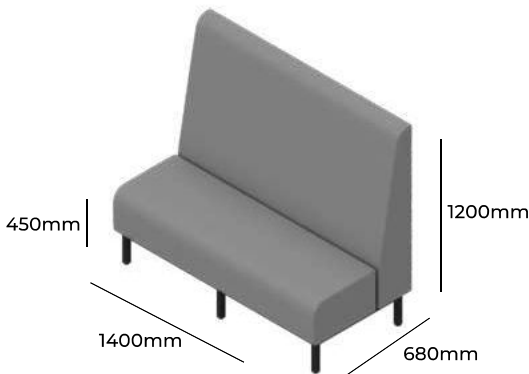

MODUS

GRUPA CENOWA

I	II	III	IV	V
Braveheart Rivet	Charles Cura Valencia	Maglia Main Line Flax Select X2 Xtreme	Blazer Morph	Skóra
2579,-	2689,-	2793,-	2943,-	-
Stelaż metalowy malowany proszkowo, wersja z przerwą		G1000 MAL	STANDARD	
Wysokość siedziska	450mm	M 1000 H1200 GP		
Wysokość całkowita	1200mm			
Szerokość całkowita	1000mm			
Głębokość całkowita	680mm			
Waga netto	32kg			
Waga brutto	37kg			
Objętość	0,83m ³			

MODUS

ZOBACZ NA STRONIE WWW

GRUPA CENOWA

I	II	III	IV	V
Braveheart Rivet	Charles Cura Valencia	Maglia Main Line Flax Select X2 Xtreme	Blazer Morph	Skóra
2916,-	3035,-	3148,-	3310,-	-
Stelaż metalowy malowany proszkowo, wersja z przerwą			G1200 MAL	STANDARD
Wysokość siedziska	450mm	M 1200 H1200 GP		
Wysokość całkowita	1200mm			
Szerokość całkowita	1200mm			
Głębokość całkowita	680mm			
Waga netto	39kg			
Waga brutto	44kg			
Objętość	1,00m ³			

MODUS

GRUPA CENOWA

I	II	III	IV	V
Braveheart Rivet	Charles Cura Valencia	Maglia Main Line Flax Select X2 Xtreme	Blazer Morph	Skóra
3231,-	3365,-	3493,-	3675,-	-
Stelaż metalowy malowany proszkowo, wersja z przerwą			G1400 MAL	STANDARD
Wysokość siedziska	450mm	M 1400 H1200 GP		
Wysokość całkowita	1200mm			
Szerokość całkowita	1400mm			
Głębokość całkowita	680mm			
Waga netto	43kg			
Waga brutto	47kg			
Objętość	1,39m ³			

MODUS

GRUPA CENOWA

I	II	III	IV	V
Braveheart Rivet	Charles Cura Valencia	Maglia Main Line Flax Select X2 Xtreme	Blazer Morph	Skóra
3666,-	3850,-	4024,-	4272,-	-
Stelaż metalowy malowany proszkowo, wersja z przerwą			G1600 MAL	STANDARD
Wysokość siedziska	450mm	M 1600 H1200 GP		
Wysokość całkowita	1200mm			
Szerokość całkowita	1600mm			
Głębokość całkowita	680mm			
Waga netto	53kg			
Waga brutto	57kg			
Objętość	1,59m ³			