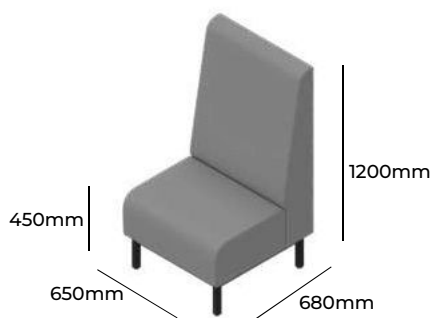

MODUS

ZOBACZ NA STRONIE WWW

GRUPA CENOWA

I	II	III	IV	V
Braveheart Rivet	Charles Cura Valencia	Maglia Main Line Flax Select X2 Xtreme	Blazer Morph	Skóra
1828,-	1894,-	1957,-	2047,-	-
Stelaż metalowy malowany proszkowo Cokół z płyty wiórowej laminowanej			G650 MAL	STANDARD +185,-
Wysokość siedziska 450mm Wysokość całkowita 1200mm Szerokość całkowita 650mm Głębokość całkowita 680mm Waga netto 26kg Waga brutto 30kg Objętość 0,83m ³		M 650		

MODUS

GRUPA CENOWA

I	II	III	IV	V
Braveheart Rivet	Charles Cura Valencia	Maglia Main Line Flax Select X2 Xtreme	Blazer Morph	Skóra
2172,-	2267,-	2358,-	2487,-	-
Stelaż metalowy malowany proszkowo Cokół z płyty wiórowej laminowanej			G1000 MAL	STANDARD +225,-
Wysokość siedziska 450mm Wysokość całkowita 1200mm Szerokość całkowita 1000mm Głębokość całkowita 680mm Waga netto 32kg Waga brutto 36kg Objętość 0,83m ³		M 1000		

MODUS

GRUPA CENOWA

I	II	III	IV	V
Braveheart Rivet	Charles Cura Valencia	Maglia Main Line Flax Select X2 Xtreme	Blazer Morph	Skóra
2509,-	2613,-	2712,-	2854,-	-
Stelaż metalowy malowany proszkowo Cokół z płyty wiórowej laminowanej			G1200 MAL	STANDARD +245,-
Wysokość siedziska 450mm Wysokość całkowita 1200mm Szerokość całkowita 1200mm Głębokość całkowita 680mm Waga netto 36kg Waga brutto 40kg Objętość 0,83m ³		M 1200		

MODUS

ZOBACZ NA STRONIE WWW

GRUPA CENOWA

I	II	III	IV	V
Braveheart Rivet	Charles Cura Valencia	Maglia Main Line Flax Select X2 Xtreme	Blazer Morph	Skóra
2824,-	2944,-	3054,-	3218,-	-
Stelaż metalowy malowany proszkowo Cokół z płyty wiórowej laminowanej			G1400 MAL	STANDARD +265,-
Wysokość siedziska 450mm Wysokość całkowita 1200mm Szerokość całkowita 1400mm Głębokość całkowita 680mm Waga netto 40kg Waga brutto 44kg Objętość 1,39m ³		M 1400		