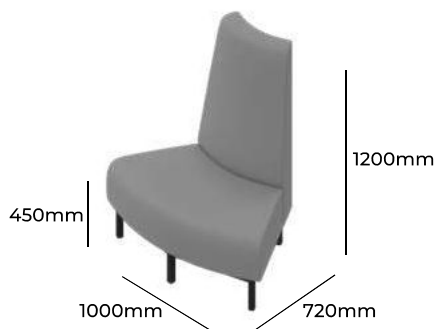

MODUS

ZOBACZ NA STRONIE WWW

GRUPA CENOWA

I	II	III	IV	V
Braveheart Rivet	Charles Cura Valencia	Maglia Main Line Flax Select X2 Xtreme	Blazer Morph	Skóra
2463,-	2555,-	2643,-	2768,-	-
Stelaż metalowy malowany proszkowo Cokół z płyty wiórowej laminowanej			G680x680 MAL	STANDARD +235,-
Wysokość siedziska	450mm	M 680X680AF R		
Wysokość całkowita	1200mm			
Szerokość całkowita	680mm			
Głębokość całkowita	680mm			
Waga netto	34kg			
Objętość	0,83m ³			

MODUS

GRUPA CENOWA

I	II	III	IV	V
Braveheart Rivet	Charles Cura Valencia	Maglia Main Line Flax Select X2 Xtreme	Blazer Morph	Skóra
1584,-	1633,-	1680,-	1746,-	-
Stelaż metalowy malowany proszkowo Cokół z płyty wiórowej laminowanej Błat 650x650x18mm, z płyty wiórowej laminowanej, przykręcony na stałe do mebla			G650 MAL	STANDARD +185,- +147,-
Wysokość siedziska	450mm	M 650 OR		
Wysokość całkowita	450mm			
Szerokość całkowita	650mm			
Głębokość całkowita	680mm			
Waga netto	18kg			
Objętość	0,65m ³			

MODUS

GRUPA CENOWA

I	II	III	IV	V
Braveheart Rivet	Charles Cura Valencia	Maglia Main Line Flax Select X2 Xtreme	Blazer Morph	Skóra
2522,-	2605,-	2684,-	2797,-	-
Stelaż metalowy malowany proszkowo Cokół z płyty wiórowej laminowanej			G60ZW MAL	STANDARD +405,-
Wysokość siedziska	450mm	M 60Z		
Wysokość całkowita	1200mm			
Szerokość całkowita	1000mm			
Głębokość całkowita	720mm			
Waga netto	22kg			
Objętość	0,83m ³			

MODUS

ZOBACZ NA STRONIE WWW

GRUPA CENOWA

I	II	III	IV	V
Braveheart Rivet	Charles Cura Valencia	Maglia Main Line Flax Select X2 Xtreme	Blazer Morph	Skóra
2304,-	2388,-	2467,-	2580,-	-
Stelaż metalowy malowany proszkowo Cokół z płyty wiórowej laminowanej			G60ZW MAL	STANDARD +405,-
Wysokość siedziska	450mm	M 60W		
Wysokość całkowita	1200mm			
Szerokość całkowita	1000mm			
Głębokość całkowita	720mm			
Waga netto	21kg			
Waga brutto	24kg			
Objętość	0,83m ³			