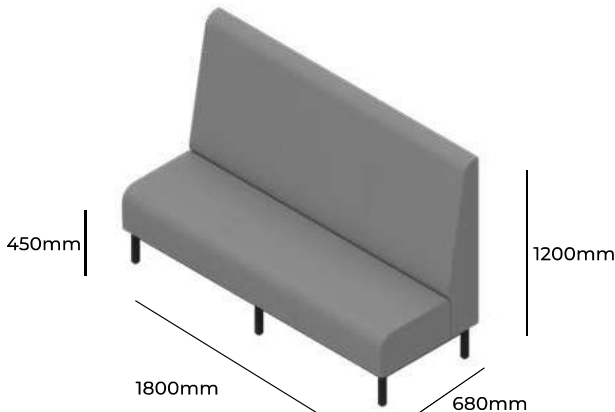

MODUS

ZOBACZ NA STRONIE WWW

GRUPA CENOWA

I	II	III	IV	V
Braveheart Rivet	Charles Cura Valencia	Maglia Main Line Flax Select X2 Xtreme	Blazer Morph	Skóra
2824,-	2944,-	3054,-	3218,-	-
Stelaż metalowy malowany proszkowo Cokół z płyty wiórowej laminowanej			G1400 MAL	STANDARD +265,-
Wysokość siedziska 450mm Wysokość całkowita 1200mm Szerokość całkowita 1400mm Głębokość całkowita 680mm Waga netto 40kg Waga brutto 44kg Objętość 1,39m ³		M 1400		

MODUS

GRUPA CENOWA

I	II	III	IV	V
Braveheart Rivet	Charles Cura Valencia	Maglia Main Line Flax Select X2 Xtreme	Blazer Morph	Skóra
3260,-	3428,-	3588,-	3816,-	-
Stelaż metalowy malowany proszkowo Cokół z płyty wiórowej laminowanej			G1600 MAL	STANDARD +285,-
Wysokość siedziska 450mm Wysokość całkowita 1200mm Szerokość całkowita 1600mm Głębokość całkowita 680mm Waga netto 50kg Waga brutto 54kg Objętość 1,59m ³		M 1600		

MODUS

GRUPA CENOWA

I	II	III	IV	V
Braveheart Rivet	Charles Cura Valencia	Maglia Main Line Flax Select X2 Xtreme	Blazer Morph	Skóra
3598,-	3797,-	3987,-	4258,-	-
Stelaż metalowy malowany proszkowo Cokół z płyty wiórowej laminowanej			G1800 MAL	STANDARD +310,-
Wysokość siedziska 450mm Wysokość całkowita 1200mm Szerokość całkowita 1800mm Głębokość całkowita 680mm Waga netto 62kg Waga brutto 66kg Objętość 1,79m ³		M 1800		

MODUS

ZOBACZ NA STRONIE WWW

GRUPA CENOWA

I	II	III	IV	V
Braveheart Rivet	Charles Cura Valencia	Maglia Main Line Flax Select X2 Xtreme	Blazer Morph	Skóra
3963,-	4183,-	4393,-	4692,-	-
Stelaż metalowy malowany proszkowo Cokół z płyty wiórowej laminowanej			G2000 MAL	STANDARD +330,-
Wysokość siedziska	450mm	M 2000		
Wysokość całkowita	1200mm			
Szerokość całkowita	2000mm			
Głębokość całkowita	680mm			
Waga netto	78kg			
Waga brutto	82kg			
Objętość	1,99m ³			