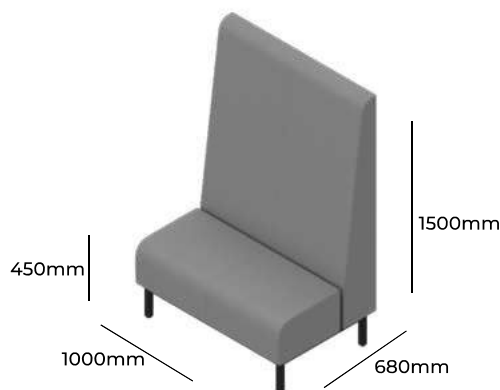

MODUS

GRUPA CENOWA

I	II	III	IV	V
Braveheart Rivet	Charles Cura Valencia	Maglia Main Line Flax Select X2 Xtreme	Blazer Morph	Skóra
2869,-	2977,-	3078,-	3224,-	-
Stelaż metalowy malowany proszkowo, wersja z przerwą			G680x680 MAL	STANDARD
Wysokość siedziska	450mm	M 680X680AF R H1200 GP		
Wysokość całkowita	1200mm			
Szerokość całkowita	680mm			
Głębokość całkowita	680mm			
Waga netto	37kg			
Waga brutto	41kg			
Objętość	0,83m ³			

MODUS

GRUPA CENOWA

I	II	III	IV	V
Braveheart Rivet	Charles Cura Valencia	Maglia Main Line Flax Select X2 Xtreme	Blazer Morph	Skóra
2342,-	2426,-	2506,-	2620,-	-
Stelaż metalowy malowany proszkowo, wersja z przerwą			G650 MAL	STANDARD
Wysokość siedziska	450mm	M 650 H1500 GP		
Wysokość całkowita	1500mm			
Szerokość całkowita	650mm			
Głębokość całkowita	680mm			
Waga netto	31kg			
Waga brutto	34kg			
Objętość	1,03m ³			

MODUS

ZOBACZ NA STRONIE WWW

GRUPA CENOWA

I	II	III	IV	V
Braveheart Rivet	Charles Cura Valencia	Maglia Main Line Flax Select X2 Xtreme	Blazer Morph	Skóra
2586,-	2652,-	2714,-	2804,-	-
Stelaż metalowy malowany proszkowo, wersja z przerwą			G1000 MAL	STANDARD
Wysokość siedziska	450mm	M 1000 H1500 GP		
Wysokość całkowita	1500mm			
Szerokość całkowita	1000mm			
Głębokość całkowita	680mm			
Waga netto	37kg			
Waga brutto	41kg			
Objętość	1,25m ³			

MODUS

GRUPA CENOWA

I	II	III	IV	V
Braveheart Rivet	Charles Cura Valencia	Maglia Main Line Flax Select X2 Xtreme	Blazer Morph	Skóra
3203,-	3341,-	3471,-	3657,-	-
Stelaż metalowy malowany proszkowo, wersja z przerwą			G1200 MAL	STANDARD
Wysokość siedziska	450mm	M 1200 H1500 GP		
Wysokość całkowita	1500mm			
Szerokość całkowita	1200mm			
Głębokość całkowita	680mm			
Waga netto	42kg			
Waga brutto	47kg			
Objętość	1,49m ³			