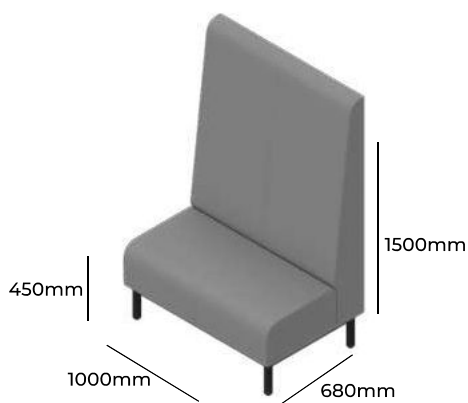

MODUS

ZOBACZ NA STRONIE WWW

GRUPA CENOWA

I	II	III	IV	V
Braveheart Rivet	Charles Cura Valencia	Maglia Main Line Flax Select X2 Xtreme	Blazer Morph	Skóra
2304,-	2388,-	2467,-	2580,-	-
Stelaż metalowy malowany proszkowo Cokół z płyty wiórowej laminowanej			G60ZW MAL	STANDARD +405,-
Wysokość siedziska	450mm	M 60W		
Wysokość całkowita	1200mm			
Szerokość całkowita	1000mm			
Głębokość całkowita	720mm			
Waga netto	21kg			
Waga brutto	24kg			
Objętość	0,83m ³			

MODUS

GRUPA CENOWA

I	II	III	IV	V
Braveheart Rivet	Charles Cura Valencia	Maglia Main Line Flax Select X2 Xtreme	Blazer Morph	Skóra
1989,-	2073,-	2153,-	2267,-	-
Stelaż metalowy malowany proszkowo Cokół z płyty wiórowej laminowanej			G650 MAL	STANDARD +185,-
Wysokość siedziska	450mm	M 650 H1500		
Wysokość całkowita	1500mm			
Szerokość całkowita	650mm			
Głębokość całkowita	680mm			
Waga netto	28kg			
Waga brutto	31kg			
Objętość	1,03m ³			

MODUS

GRUPA CENOWA

I	II	III	IV	V
Braveheart Rivet	Charles Cura Valencia	Maglia Main Line Flax Select X2 Xtreme	Blazer Morph	Skóra
2404,-	2517,-	2624,-	2778,-	-
Stelaż metalowy malowany proszkowo Cokół z płyty wiórowej laminowanej			G1000 MAL	STANDARD +225,-
Wysokość siedziska	450mm	M 1000 H1500		
Wysokość całkowita	1500mm			
Szerokość całkowita	1000mm			
Głębokość całkowita	680mm			
Waga netto	34kg			
Waga brutto	37kg			
Objętość	1,25m ³			

MODUS

ZOBACZ NA STRONIE WWW

GRUPA CENOWA

I	II	III	IV	V
Braveheart Rivet	Charles Cura Valencia	Maglia Main Line Flax Select X2 Xtreme	Blazer Morph	Skóra
2797,-	2919,-	3035,-	3200,-	-
Stelaż metalowy malowany proszkowo Cokół z płyty wiórowej laminowanej		G1200 MAL	STANDARD +245,-	
Wysokość siedziska Wysokość całkowita Szerokość całkowita Głębokość całkowita Waga netto Waga brutto Objętość	450mm 1500mm 1200mm 680mm 39kg 44kg 1,49m ³	M 1200 H1500		