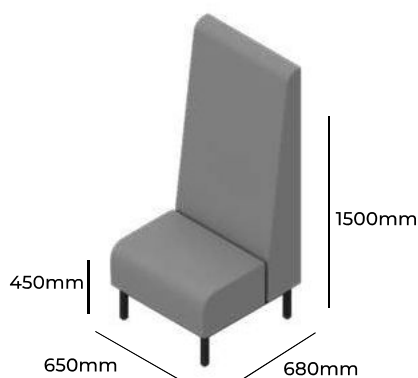

MODUS

ZOBACZ NA STRONIE WWW

GRUPA CENOWA

I	II	III	IV	V
Braveheart Rivet	Charles Cura Valencia	Maglia Main Line Flax Select X2 Xtreme	Blazer Morph	Skóra
2869,-	2977,-	3078,-	3224,-	-
Stelaż metalowy malowany proszkowo, wersja z przerwą			G680x680 MAL	STANDARD
Wysokość siedziska	450mm	M 680X680AF L H1200 GP		
Wysokość całkowita	1200mm			
Szerokość całkowita	680mm			
Głębokość całkowita	680mm			
Waga netto	37kg			
Waga brutto	41kg			
Objętość	0,83m ³			

MODUS

GRUPA CENOWA

I	II	III	IV	V
Braveheart Rivet	Charles Cura Valencia	Maglia Main Line Flax Select X2 Xtreme	Blazer Morph	Skóra
2869,-	2977,-	3078,-	3224,-	-
Stelaż metalowy malowany proszkowo, wersja z przerwą			G680x680 MAL	STANDARD
Wysokość siedziska	450mm	M 680X680AF R H1200 GP		
Wysokość całkowita	1200mm			
Szerokość całkowita	680mm			
Głębokość całkowita	680mm			
Waga netto	37kg			
Waga brutto	41kg			
Objętość	0,83m ³			

MODUS

GRUPA CENOWA

I	II	III	IV	V
Braveheart Rivet	Charles Cura Valencia	Maglia Main Line Flax Select X2 Xtreme	Blazer Morph	Skóra
2342,-	2426,-	2506,-	2620,-	-
Stelaż metalowy malowany proszkowo, wersja z przerwą			G650 MAL	STANDARD
Wysokość siedziska	450mm	M 650 H1500 GP		
Wysokość całkowita	1500mm			
Szerokość całkowita	650mm			
Głębokość całkowita	680mm			
Waga netto	31kg			
Waga brutto	34kg			
Objętość	1,03m ³			

MODUS

ZOBACZ NA STRONIE WWW

GRUPA CENOWA

I	II	III	IV	V
Braveheart Rivet	Charles Cura Valencia	Maglia Main Line Flax Select X2 Xtreme	Blazer Morph	Skóra
2586,-	2652,-	2714,-	2804,-	-
Stelaż metalowy malowany proszkowo, wersja z przerwą			G1000 MAL	STANDARD
Wysokość siedziska	450mm	M 1000 H1500 GP		
Wysokość całkowita	1500mm			
Szerokość całkowita	1000mm			
Głębokość całkowita	680mm			
Waga netto	37kg			
Waga brutto	41kg			
Objętość	1,25m ³			