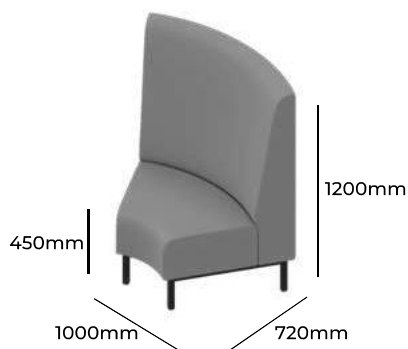

MODUS

ZOBACZ NA STRONIE WWW

GRUPA CENOWA

I	II	III	IV	V
Braveheart Rivet	Charles Cura Valencia	Maglia Main Line Flax Select X2 Xtreme	Blazer Morph	Skóra
2463,-	2555,-	2643,-	2768,-	-
Stelaż metalowy malowany proszkowo Cokół z płyty wiórowej laminowanej			G680x680 MAL	STANDARD +235,-
Wysokość siedziska	450mm	M 680X680AF R		
Wysokość całkowita	1200mm			
Szerokość całkowita	680mm			
Głębokość całkowita	680mm			
Waga netto	34kg			
Objętość	0,83m ³			

MODUS

GRUPA CENOWA

I	II	III	IV	V
Braveheart Rivet	Charles Cura Valencia	Maglia Main Line Flax Select X2 Xtreme	Blazer Morph	Skóra
1584,-	1633,-	1680,-	1746,-	-
Stelaż metalowy malowany proszkowo Cokół z płyty wiórowej laminowanej Błat 650x650x18mm, z płyty wiórowej laminowanej, przykręcony na stałe do mebla			G650 MAL	STANDARD +185,- +147,-
Wysokość siedziska	450mm	M 650 OR		
Wysokość całkowita	450mm			
Szerokość całkowita	650mm			
Głębokość całkowita	680mm			
Waga netto	18kg			
Objętość	0,65m ³			

MODUS

GRUPA CENOWA

I	II	III	IV	V
Braveheart Rivet	Charles Cura Valencia	Maglia Main Line Flax Select X2 Xtreme	Blazer Morph	Skóra
2522,-	2605,-	2684,-	2797,-	-
Stelaż metalowy malowany proszkowo Cokół z płyty wiórowej laminowanej			G60ZW MAL	STANDARD +405,-
Wysokość siedziska	450mm	M 60Z		
Wysokość całkowita	1200mm			
Szerokość całkowita	1000mm			
Głębokość całkowita	720mm			
Waga netto	22kg			
Objętość	0,83m ³			

MODUS

ZOBACZ NA STRONIE WWW

GRUPA CENOWA

I	II	III	IV	V
Braveheart Rivet	Charles Cura Valencia	Maglia Main Line Flax Select X2 Xtreme	Blazer Morph	Skóra
2304,-	2388,-	2467,-	2580,-	-
Stelaż metalowy malowany proszkowo Cokół z płyty wiórowej laminowanej			G60ZW MAL	STANDARD +405,-
Wysokość siedziska	450mm	M 60W		
Wysokość całkowita	1200mm			
Szerokość całkowita	1000mm			
Głębokość całkowita	720mm			
Waga netto	21kg			
Waga brutto	24kg			
Objętość	0,83m ³			