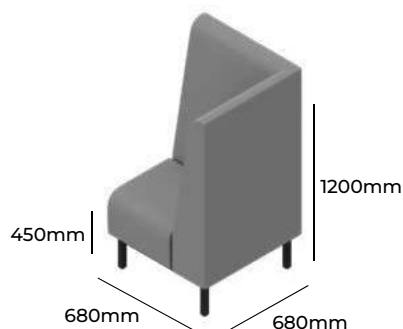

MODUS

GRUPA CENOWA

I	II	III	IV	V
Braveheart Rivet	Charles Cura Valencia	Maglia Main Line Flax Select X2 Xtreme	Blazer Morph	Skóra
4370,-	4605,-	4828,-	5148,-	-
Stelaż metalowy malowany proszkowo, wersja z przerwą			G2000 MAL	STANDARD
Wysokość siedziska	450mm	M 2000 H1200 GP		
Wysokość całkowita	1200mm			
Szerokość całkowita	2000mm			
Głębokość całkowita	680mm			
Waga netto	82kg			
Waga brutto	86kg			
Objętość	1,99m ³			

MODUS

GRUPA CENOWA

I	II	III	IV	V
Braveheart Rivet	Charles Cura Valencia	Maglia Main Line Flax Select X2 Xtreme	Blazer Morph	Skóra
2772,-	2879,-	2981,-	3126,-	-
Stelaż metalowy malowany proszkowo, wersja z przerwą			G680x680 MAL	STANDARD
Wysokość siedziska	450mm	M 680X680 H1200 GP		
Wysokość całkowita	1200mm			
Szerokość całkowita	680mm			
Głębokość całkowita	680mm			
Waga netto	37kg			
Waga brutto	41kg			
Objętość	0,83m ³			

MODUS

ZOBACZ NA STRONIE WWW

GRUPA CENOWA

I	II	III	IV	V
Braveheart Rivet	Charles Cura Valencia	Maglia Main Line Flax Select X2 Xtreme	Blazer Morph	Skóra
2869,-	2977,-	3078,-	3224,-	-
Stelaż metalowy malowany proszkowo, wersja z przerwą			G680x680 MAL	STANDARD
Wysokość siedziska	450mm	M 680X680AF L H1200 GP		
Wysokość całkowita	1200mm			
Szerokość całkowita	680mm			
Głębokość całkowita	680mm			
Waga netto	37kg			
Waga brutto	41kg			
Objętość	0,83m ³			

MODUS

GRUPA CENOWA

I	II	III	IV	V
Braveheart Rivet	Charles Cura Valencia	Maglia Main Line Flax Select X2 Xtreme	Blazer Morph	Skóra
2869,-	2977,-	3078,-	3224,-	-
Stelaż metalowy malowany proszkowo, wersja z przerwą			G680x680 MAL	STANDARD
Wysokość siedziska	450mm	M 680X680AF R H1200 GP		
Wysokość całkowita	1200mm			
Szerokość całkowita	680mm			
Głębokość całkowita	680mm			
Waga netto	37kg			
Waga brutto	41kg			
Objętość	0,83m ³			