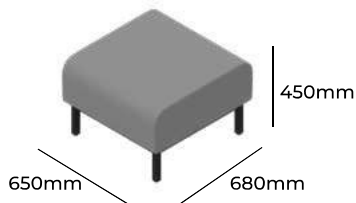

MODUS

GRUPA CENOWA

I	II	III	IV	V
Braveheart Rivet	Charles Cura Valencia	Maglia Main Line Flax Select X2 Xtreme	Blazer Morph	Skóra
2463,-	2555,-	2643,-	2768,-	-
Stelaż metalowy malowany proszkowo Cokół z płyty wiórowej laminowanej			G680x680 MAL	STANDARD +235,-
Wysokość siedziska	450mm	M 680X680AF L		
Wysokość całkowita	1200mm			
Szerokość całkowita	680mm			
Głębokość całkowita	680mm			
Waga netto	34kg			
Waga brutto	39kg			
Objętość	0,83m ³			

MODUS

ZOBACZ NA STRONIE WWW

GRUPA CENOWA

I	II	III	IV	V
Braveheart Rivet	Charles Cura Valencia	Maglia Main Line Flax Select X2 Xtreme	Blazer Morph	Skóra
2463,-	2555,-	2643,-	2768,-	-
Stelaż metalowy malowany proszkowo Cokół z płyty wiórowej laminowanej			G680x680 MAL	STANDARD +235,-
Wysokość siedziska	450mm	M 680X680AF R		
Wysokość całkowita	1200mm			
Szerokość całkowita	680mm			
Głębokość całkowita	680mm			
Waga netto	34kg			
Objętość	0,83m ³			

MODUS

GRUPA CENOWA

I	II	III	IV	V
Braveheart Rivet	Charles Cura Valencia	Maglia Main Line Flax Select X2 Xtreme	Blazer Morph	Skóra
1584,-	1633,-	1680,-	1746,-	-
Stelaż metalowy malowany proszkowo Cokół z płyty wiórowej laminowanej Błat 650x650x18mm, z płyty wiórowej laminowanej, przykręcony na stałe do mebla			G650 MAL	STANDARD +185,- +147,-
Wysokość siedziska	450mm	M 650 OR		
Wysokość całkowita	450mm			
Szerokość całkowita	650mm			
Głębokość całkowita	680mm			
Waga netto	18kg			
Objętość	0,65m ³			