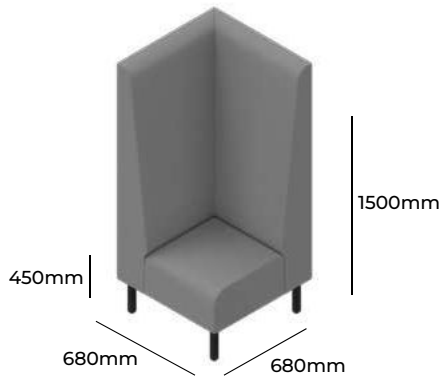

MODUS

GRUPA CENOWA

I	II	III	IV	V
Braveheart Rivet	Charles Cura Valencia	Maglia Main Line Flax Select X2 Xtreme	Blazer Morph	Skóra
2805,-	2933,-	3055,-	3229,-	-
Stelaż metalowy malowany proszkowo Cokół z płyty wiórowej laminowanej		G680x680 MAL	STANDARD +235,-	
Wysokość siedziska Wysokość całkowita Szerokość całkowita Głębokość całkowita Waga netto Waga brutto Objętość	450mm 1500mm 680mm 680mm 37kg 41kg 1,03m ³	M 680X680 H1500		

MODUS

GRUPA CENOWA

I	II	III	IV	V
Braveheart Rivet	Charles Cura Valencia	Maglia Main Line Flax Select X2 Xtreme	Blazer Morph	Skóra
2903,-	3031,-	3153,-	3326,-	-
Stelaż metalowy malowany proszkowo Cokół z płyty wiórowej laminowanej		G680x680AF MAL	STANDARD +235,-	
Wysokość siedziska Wysokość całkowita Szerokość całkowita Głębokość całkowita Waga netto Waga brutto Objętość	450mm 1500mm 680mm 680mm 37kg 41kg 1,03m ³	M 680X680AF L H1500		

MODUS

ZOBACZ NA STRONIE WWW

GRUPA CENOWA

I	II	III	IV	V
Braveheart Rivet	Charles Cura Valencia	Maglia Main Line Flax Select X2 Xtreme	Blazer Morph	Skóra
2903,-	3031,-	3153,-	3326,-	-
Stelaż metalowy malowany proszkowo Cokoł z płyty wiórowej laminowanej		G680x680AF MAL	STANDARD +235,-	
Wysokość siedziska	450mm	M 680X680AF R H1500		
Wysokość całkowita	1500mm			
Szerokość całkowita	680mm			
Głębokość całkowita	680mm			
Waga netto	37kg			
Waga brutto	41kg			
Objętość	1,03m ³			

MODUS

GRUPA CENOWA

I	II	III	IV	V
Braveheart Rivet	Charles Cura Valencia	Maglia Main Line Flax Select X2 Xtreme	Blazer Morph	Skóra
2181,-	2247,-	2310,-	2400,-	-
Stelaż metalowy malowany proszkowo, wersja z przerwą		G650 MAL	STANDARD	
Wysokość siedziska	450mm	M 650 H1200 GP		
Wysokość całkowita	1200mm			
Szerokość całkowita	650mm			
Głębokość całkowita	680mm			
Waga netto	28kg			
Waga brutto	31kg			
Objętość	0,83m ³			