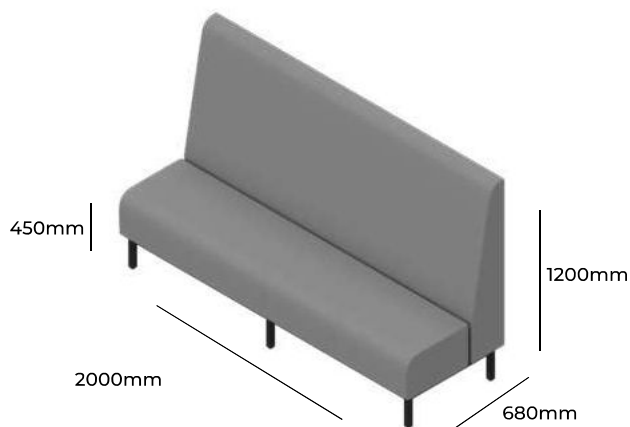

MODUS

GRUPA CENOWA

I	II	III	IV	V
Braveheart Rivet	Charles Cura Valencia	Maglia Main Line Flax Select X2 Xtreme	Blazer Morph	Skóra
3666,-	3850,-	4024,-	4272,-	-
Stelaż metalowy malowany proszkowo, wersja z przerwą			G1600 MAL	STANDARD
Wysokość siedziska	450mm	M 1600 H1200 GP		
Wysokość całkowita	1200mm			
Szerokość całkowita	1600mm			
Głębokość całkowita	680mm			
Waga netto	53kg			
Waga brutto	57kg			
Objętość	1,59m ³			

MODUS

ZOBACZ NA STRONIE WWW

GRUPA CENOWA

I	II	III	IV	V
Braveheart Rivet	Charles Cura Valencia	Maglia Main Line Flax Select X2 Xtreme	Blazer Morph	Skóra
4004,-	4219,-	4423,-	4714,-	-
Stelaż metalowy malowany proszkowo, wersja z przerwą			G1800 MAL	STANDARD
Wysokość siedziska	450mm	M 1800 H1200 GP		
Wysokość całkowita	1200mm			
Szerokość całkowita	1800mm			
Głębokość całkowita	680mm			
Waga netto	73kg			
Waga brutto	77kg			
Objętość	0,83m ³			

MODUS

GRUPA CENOWA

I	II	III	IV	V
Braveheart Rivet	Charles Cura Valencia	Maglia Main Line Flax Select X2 Xtreme	Blazer Morph	Skóra
4370,-	4605,-	4828,-	5148,-	-
Stelaż metalowy malowany proszkowo, wersja z przerwą			G2000 MAL	STANDARD
Wysokość siedziska	450mm	M 2000 H1200 GP		
Wysokość całkowita	1200mm			
Szerokość całkowita	2000mm			
Głębokość całkowita	680mm			
Waga netto	82kg			
Waga brutto	86kg			
Objętość	1,99m ³			

MODUS

GRUPA CENOWA

I	II	III	IV	V
Braveheart Rivet	Charles Cura Valencia	Maglia Main Line Flax Select X2 Xtreme	Blazer Morph	Skóra
2772,-	2879,-	2981,-	3126,-	-
Stelaż metalowy malowany proszkowo, wersja z przerwą			G680x680 MAL	STANDARD
Wysokość siedziska	450mm	M 680X680 H1200 GP		
Wysokość całkowita	1200mm			
Szerokość całkowita	680mm			
Głębokość całkowita	680mm			
Waga netto	37kg			
Waga brutto	41kg			
Objętość	0,83m ³			