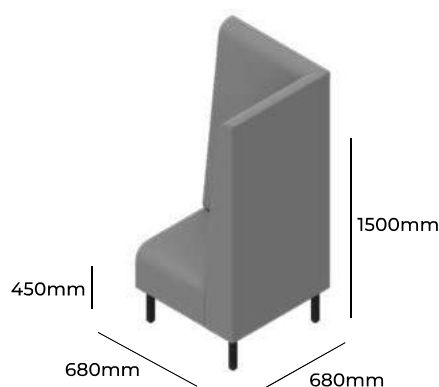

MODUS

ZOBACZ NA STRONIE WWW

GRUPA CENOWA

I	II	III	IV	V
Braveheart Rivet	Charles Cura Valencia	Maglia Main Line Flax Select X2 Xtreme	Blazer Morph	Skóra
2460,-	2561,-	2657,-	2795,-	-
Stelaż metalowy malowany proszkowo Cokół z płyty wiórowej laminowanej		G60ZW MAL	STANDARD +405,-	
Wysokość siedziska Wysokość całkowita Szerokość całkowita Głębokość całkowita Waga netto Waga brutto Objętość	450mm 1500mm 1020mm 680mm 23kg 27kg 0,83m ³	M 60W H1500		

MODUS

GRUPA CENOWA

I	II	III	IV	V
Braveheart Rivet	Charles Cura Valencia	Maglia Main Line Flax Select X2 Xtreme	Blazer Morph	Skóra
2805,-	2933,-	3055,-	3229,-	-
Stelaż metalowy malowany proszkowo Cokół z płyty wiórowej laminowanej		G680x680 MAL	STANDARD +235,-	
Wysokość siedziska Wysokość całkowita Szerokość całkowita Głębokość całkowita Waga netto Waga brutto Objętość	450mm 1500mm 680mm 680mm 37kg 41kg 1,03m ³	M 680X680 H1500		

MODUS

GRUPA CENOWA

I	II	III	IV	V
Braveheart Rivet	Charles Cura Valencia	Maglia Main Line Flax Select X2 Xtreme	Blazer Morph	Skóra
2903,-	3031,-	3153,-	3326,-	-
Stelaż metalowy malowany proszkowo Cokół z płyty wiórowej laminowanej		G680x680AF MAL	STANDARD +235,-	
Wysokość siedziska Wysokość całkowita Szerokość całkowita Głębokość całkowita Waga netto Waga brutto Objętość	450mm 1500mm 680mm 680mm 37kg 41kg 1,03m ³	M 680X680AF L H1500		

MODUS

ZOBACZ NA STRONIE WWW

GRUPA CENOWA

I	II	III	IV	V
Braveheart Rivet	Charles Cura Valencia	Maglia Main Line Flax Select X2 Xtreme	Blazer Morph	Skóra
2903,-	3031,-	3153,-	3326,-	-
Stelaż metalowy malowany proszkowo Cokoł z płyty wiórowej laminowanej		G680x680AF MAL	STANDARD +235,-	
Wysokość siedziska	450mm	M 680X680AF R H1500		
Wysokość całkowita	1500mm			
Szerokość całkowita	680mm			
Głębokość całkowita	680mm			
Waga netto	37kg			
Waga brutto	41kg			
Objętość	1,03m ³			