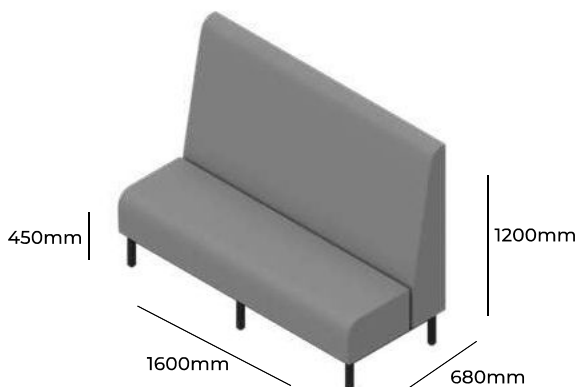

MODUS

ZOBACZ NA STRONIE WWW

GRUPA CENOWA

I	II	III	IV	V
Braveheart Rivet	Charles Cura Valencia	Maglia Main Line Flax Select X2 Xtreme	Blazer Morph	Skóra
2916,-	3035,-	3148,-	3310,-	-
Stelaż metalowy malowany proszkowo, wersja z przerwą			G1200 MAL	STANDARD
Wysokość siedziska	450mm	M 1200 H1200 GP		
Wysokość całkowita	1200mm			
Szerokość całkowita	1200mm			
Głębokość całkowita	680mm			
Waga netto	39kg			
Waga brutto	44kg			
Objętość	1,00m ³			

MODUS

GRUPA CENOWA

I	II	III	IV	V
Braveheart Rivet	Charles Cura Valencia	Maglia Main Line Flax Select X2 Xtreme	Blazer Morph	Skóra
3231,-	3365,-	3493,-	3675,-	-
Stelaż metalowy malowany proszkowo, wersja z przerwą			G1400 MAL	STANDARD
Wysokość siedziska	450mm	M 1400 H1200 GP		
Wysokość całkowita	1200mm			
Szerokość całkowita	1400mm			
Głębokość całkowita	680mm			
Waga netto	43kg			
Waga brutto	47kg			
Objętość	1,39m ³			

MODUS

GRUPA CENOWA

I	II	III	IV	V
Braveheart Rivet	Charles Cura Valencia	Maglia Main Line Flax Select X2 Xtreme	Blazer Morph	Skóra
3666,-	3850,-	4024,-	4272,-	-
Stelaż metalowy malowany proszkowo, wersja z przerwą			G1600 MAL	STANDARD
Wysokość siedziska	450mm	M 1600 H1200 GP		
Wysokość całkowita	1200mm			
Szerokość całkowita	1600mm			
Głębokość całkowita	680mm			
Waga netto	53kg			
Waga brutto	57kg			
Objętość	1,59m ³			

MODUS

ZOBACZ NA STRONIE WWW

GRUPA CENOWA

I	II	III	IV	V
Braveheart Rivet	Charles Cura Valencia	Maglia Main Line Flax Select X2 Xtreme	Blazer Morph	Skóra
4004,-	4219,-	4423,-	4714,-	-
Stelaż metalowy malowany proszkowo, wersja z przerwą			G1800 MAL	STANDARD
Wysokość siedziska	450mm	M 1800 H1200 GP		
Wysokość całkowita	1200mm			
Szerokość całkowita	1800mm			
Głębokość całkowita	680mm			
Waga netto	73kg			
Waga brutto	77kg			
Objętość	0,83m ³			