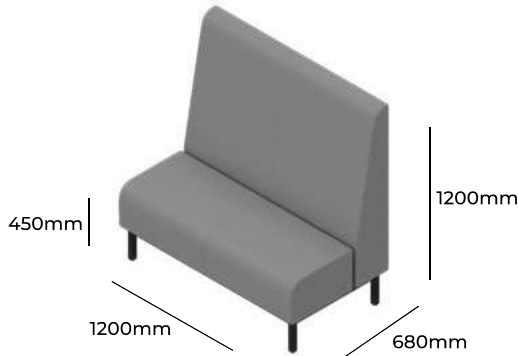

MODUS

GRUPA CENOWA

I	II	III	IV	V
Braveheart Rivet	Charles Cura Valencia	Maglia Main Line Flax Select X2 Xtreme	Blazer Morph	Skóra
2181,-	2247,-	2310,-	2400,-	-
Stelaż metalowy malowany proszkowo, wersja z przerwą		G650 MAL	STANDARD	
Wysokość siedziska	450mm	M 650 H1200 GP		
Wysokość całkowita	1200mm			
Szerokość całkowita	650mm			
Głębokość całkowita	680mm			
Waga netto	28kg			
Waga brutto	31kg			
Objętość	0,83m ³			

MODUS

GRUPA CENOWA

I	II	III	IV	V
Braveheart Rivet	Charles Cura Valencia	Maglia Main Line Flax Select X2 Xtreme	Blazer Morph	Skóra
2579,-	2689,-	2793,-	2943,-	-
Stelaż metalowy malowany proszkowo, wersja z przerwą		G1000 MAL	STANDARD	
Wysokość siedziska	450mm	M 1000 H1200 GP		
Wysokość całkowita	1200mm			
Szerokość całkowita	1000mm			
Głębokość całkowita	680mm			
Waga netto	32kg			
Waga brutto	37kg			
Objętość	0,83m ³			

MODUS

ZOBACZ NA STRONIE WWW

GRUPA CENOWA

I	II	III	IV	V
Braveheart Rivet	Charles Cura Valencia	Maglia Main Line Flax Select X2 Xtreme	Blazer Morph	Skóra
2916,-	3035,-	3148,-	3310,-	-
Stelaż metalowy malowany proszkowo, wersja z przerwą			G1200 MAL	STANDARD
Wysokość siedziska	450mm	M 1200 H1200 GP		
Wysokość całkowita	1200mm			
Szerokość całkowita	1200mm			
Głębokość całkowita	680mm			
Waga netto	39kg			
Waga brutto	44kg			
Objętość	1,00m ³			

MODUS

GRUPA CENOWA

I	II	III	IV	V
Braveheart Rivet	Charles Cura Valencia	Maglia Main Line Flax Select X2 Xtreme	Blazer Morph	Skóra
3231,-	3365,-	3493,-	3675,-	-
Stelaż metalowy malowany proszkowo, wersja z przerwą			G1400 MAL	STANDARD
Wysokość siedziska	450mm	M 1400 H1200 GP		
Wysokość całkowita	1200mm			
Szerokość całkowita	1400mm			
Głębokość całkowita	680mm			
Waga netto	43kg			
Waga brutto	47kg			
Objętość	1,39m ³			