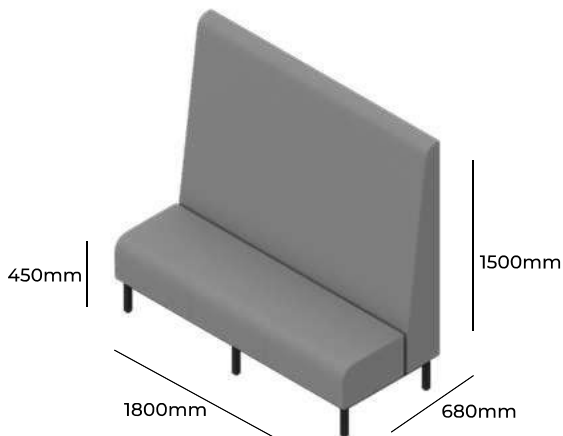

MODUS

GRUPA CENOWA

I	II	III	IV	V
Braveheart Rivet	Charles Cura Valencia	Maglia Main Line Flax Select X2 Xtreme	Blazer Morph	Skóra
3653,-	3823,-	3984,-	4215,-	-
Stelaż metalowy malowany proszkowo, wersja z przerwą			G1400 MAL	STANDARD
Wysokość siedziska	450mm	M 1400 H1500 GP		
Wysokość całkowita	1500mm			
Szerokość całkowita	1400mm			
Głębokość całkowita	680mm			
Waga netto	47kg			
Waga brutto	51kg			
Objętość	1,74m ³			

MODUS

ZOBACZ NA STRONIE WWW

GRUPA CENOWA

I	II	III	IV	V
Braveheart Rivet	Charles Cura Valencia	Maglia Main Line Flax Select X2 Xtreme	Blazer Morph	Skóra
4105,-	4324,-	4532,-	4829,-	-
Stelaż metalowy malowany proszkowo, wersja z przerwą			G1600 MAL	STANDARD
Wysokość siedziska	450mm	M 1600 H1500 GP		
Wysokość całkowita	1500mm			
Szerokość całkowita	1600mm			
Głębokość całkowita	680mm			
Waga netto	57kg			
Waga brutto	61kg			
Objętość	1,99m ³			

MODUS

GRUPA CENOWA

I	II	III	IV	V
Braveheart Rivet	Charles Cura Valencia	Maglia Main Line Flax Select X2 Xtreme	Blazer Morph	Skóra
4482,-	4732,-	4969,-	5309,-	-
Stelaż metalowy malowany proszkowo, wersja z przerwą			G1800 MAL	STANDARD
Wysokość siedziska	450mm	M 1800 H1500 GP		
Wysokość całkowita	1500mm			
Szerokość całkowita	1800mm			
Głębokość całkowita	680mm			
Waga netto	72kg			
Waga brutto	77kg			
Objętość	2,24m ³			

MODUS

GRUPA CENOWA

I	II	III	IV	V
Braveheart Rivet	Charles Cura Valencia	Maglia Main Line Flax Select X2 Xtreme	Blazer Morph	Skóra
4917,-	5188,-	5445,-	5813,-	-
Stelaż metalowy malowany proszkowo, wersja z przerwą			G2000 MAL	STANDARD
Wysokość siedziska	450mm	M 2000 H1500 GP		
Wysokość całkowita	1500mm			
Szerokość całkowita	2000mm			
Głębokość całkowita	680mm			
Waga netto	90kg			
Waga brutto	94kg			
Objętość	2,49m ³			