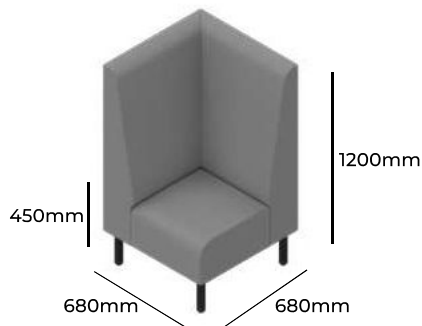

MODUS

GRUPA CENOWA

I	II	III	IV	V
Braveheart Rivet	Charles Cura Valencia	Maglia Main Line Flax Select X2 Xtreme	Blazer Morph	Skóra
2365,-	2457,-	2545,-	2670,-	-
Stelaż metalowy malowany proszkowo Cokół z płyty wiórowej laminowanej			G680x680 MAL	STANDARD +235,-
Wysokość siedziska	450mm	M 680X680		
Wysokość całkowita	1200mm			
Szerokość całkowita	680mm			
Głębokość całkowita	680mm			
Waga netto	34kg			
Waga brutto	39kg			
Objętość	0,83m ³			

MODUS

GRUPA CENOWA

I	II	III	IV	V
Braveheart Rivet	Charles Cura Valencia	Maglia Main Line Flax Select X2 Xtreme	Blazer Morph	Skóra
2463,-	2555,-	2643,-	2768,-	-
Stelaż metalowy malowany proszkowo Cokół z płyty wiórowej laminowanej			G680x680 MAL	STANDARD +235,-
Wysokość siedziska	450mm	M 680X680AF L		
Wysokość całkowita	1200mm			
Szerokość całkowita	680mm			
Głębokość całkowita	680mm			
Waga netto	34kg			
Waga brutto	39kg			
Objętość	0,83m ³			

MODUS

ZOBACZ NA STRONIE WWW

GRUPA CENOWA

I	II	III	IV	V
Braveheart Rivet	Charles Cura Valencia	Maglia Main Line Flax Select X2 Xtreme	Blazer Morph	Skóra
2463,-	2555,-	2643,-	2768,-	-
Stelaż metalowy malowany proszkowo Cokół z płyty wiórowej laminowanej			G680x680 MAL	STANDARD +235,-
Wysokość siedziska	450mm	M 680X680AF R		
Wysokość całkowita	1200mm			
Szerokość całkowita	680mm			
Głębokość całkowita	680mm			
Waga netto	34kg			
Objętość	0,83m ³			

MODUS

GRUPA CENOWA

I	II	III	IV	V
Braveheart Rivet	Charles Cura Valencia	Maglia Main Line Flax Select X2 Xtreme	Blazer Morph	Skóra
1584,-	1633,-	1680,-	1746,-	-
Stelaż metalowy malowany proszkowo Cokół z płyty wiórowej laminowanej Błat 650x650x18mm, z płyty wiórowej laminowanej, przykręcony na stałe do mebla			G650 MAL	STANDARD +185,- +147,-
Wysokość siedziska	450mm	M 650 OR		
Wysokość całkowita	450mm			
Szerokość całkowita	650mm			
Głębokość całkowita	680mm			
Waga netto	18kg			
Objętość	0,65m ³			