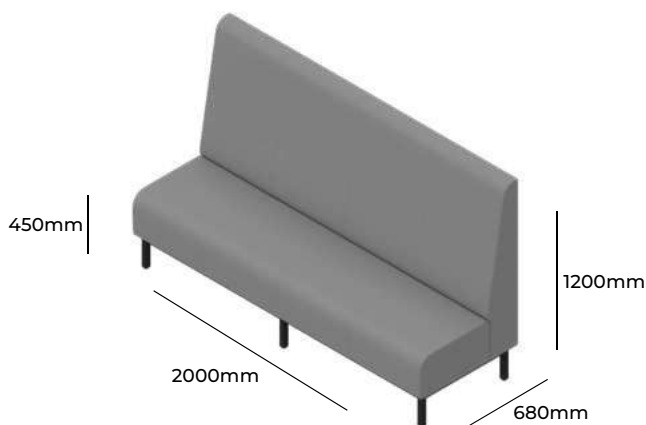

MODUS

GRUPA CENOWA

I	II	III	IV	V
Braveheart Rivet	Charles Cura Valencia	Maglia Main Line Flax Select X2 Xtreme	Blazer Morph	Skóra
3260,-	3428,-	3588,-	3816,-	-
Stelaż metalowy malowany proszkowo Cokół z płyty wiórowej laminowanej			G1600 MAL	STANDARD +285,-
Wysokość siedziska 450mm Wysokość całkowita 1200mm Szerokość całkowita 1600mm Głębokość całkowita 680mm Waga netto 50kg Waga brutto 54kg Objętość 1,59m ³		M 1600		

MODUS

GRUPA CENOWA

I	II	III	IV	V
Braveheart Rivet	Charles Cura Valencia	Maglia Main Line Flax Select X2 Xtreme	Blazer Morph	Skóra
3598,-	3797,-	3987,-	4258,-	-
Stelaż metalowy malowany proszkowo Cokół z płyty wiórowej laminowanej			G1800 MAL	STANDARD +310,-
Wysokość siedziska 450mm Wysokość całkowita 1200mm Szerokość całkowita 1800mm Głębokość całkowita 680mm Waga netto 62kg Waga brutto 66kg Objętość 1,79m ³		M 1800		

MODUS

ZOBACZ NA STRONIE WWW

GRUPA CENOWA

I	II	III	IV	V
Braveheart Rivet	Charles Cura Valencia	Maglia Main Line Flax Select X2 Xtreme	Blazer Morph	Skóra
3963,-	4183,-	4393,-	4692,-	-
Stelaż metalowy malowany proszkowo Cokół z płyty wiórowej laminowanej			G2000 MAL	STANDARD +330,-
Wysokość siedziska	450mm	M 2000		
Wysokość całkowita	1200mm			
Szerokość całkowita	2000mm			
Głębokość całkowita	680mm			
Waga netto	78kg			
Waga brutto	82kg			
Objętość	1,99m ³			

MODUS

GRUPA CENOWA

I	II	III	IV	V
Braveheart Rivet	Charles Cura Valencia	Maglia Main Line Flax Select X2 Xtreme	Blazer Morph	Skóra
2365,-	2457,-	2545,-	2670,-	-
Stelaż metalowy malowany proszkowo Cokół z płyty wiórowej laminowanej			G680x680 MAL	STANDARD +235,-
Wysokość siedziska	450mm	M 680X680		
Wysokość całkowita	1200mm			
Szerokość całkowita	680mm			
Głębokość całkowita	680mm			
Waga netto	34kg			
Waga brutto	39kg			
Objętość	0,83m ³			