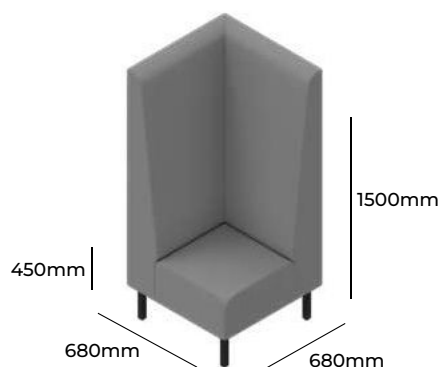

MODUS

GRUPA CENOWA

I	II	III	IV	V
Braveheart Rivet	Charles Cura Valencia	Maglia Main Line Flax Select X2 Xtreme	Blazer Morph	Skóra
2765,-	2867,-	2963,-	3102,-	-
Stelaż metalowy malowany proszkowo Cokół z płyty wiórowej laminowanej		G60ZW MAL	STANDARD +405,-	
Wysokość siedziska	450mm	M 60Z H1500		
Wysokość całkowita	1500mm			
Szerokość całkowita	1000mm			
Głębokość całkowita	720mm			
Waga netto	24kg			
Waga brutto	28kg			
Objętość	0,83m ³			

MODUS

ZOBACZ NA STRONIE WWW

GRUPA CENOWA

I	II	III	IV	V
Braveheart Rivet	Charles Cura Valencia	Maglia Main Line Flax Select X2 Xtreme	Blazer Morph	Skóra
2460,-	2561,-	2657,-	2795,-	-
Stelaż metalowy malowany proszkowo Cokół z płyty wiórowej laminowanej		G60ZW MAL	STANDARD +405,-	
Wysokość siedziska Wysokość całkowita Szerokość całkowita Głębokość całkowita Waga netto Waga brutto Objętość	450mm 1500mm 1020mm 680mm 23kg 27kg 0,83m ³	M 60W H1500		

MODUS

GRUPA CENOWA

I	II	III	IV	V
Braveheart Rivet	Charles Cura Valencia	Maglia Main Line Flax Select X2 Xtreme	Blazer Morph	Skóra
2805,-	2933,-	3055,-	3229,-	-
Stelaż metalowy malowany proszkowo Cokół z płyty wiórowej laminowanej		G680x680 MAL	STANDARD +235,-	
Wysokość siedziska Wysokość całkowita Szerokość całkowita Głębokość całkowita Waga netto Waga brutto Objętość	450mm 1500mm 680mm 680mm 37kg 41kg 1,03m ³	M 680X680 H1500		