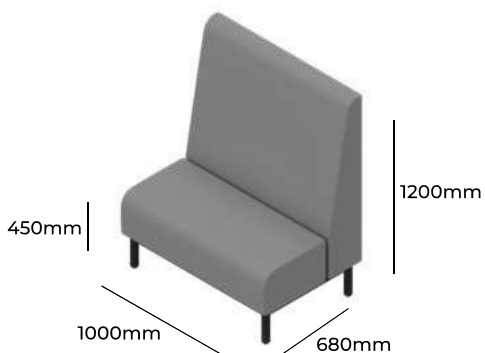

MODUS

ZOBACZ NA STRONIE WWW

GRUPA CENOWA

I	II	III	IV	V
Braveheart Rivet	Charles Cura Valencia	Maglia Main Line Flax Select X2 Xtreme	Blazer Morph	Skóra
2903,-	3031,-	3153,-	3326,-	-
Stelaż metalowy malowany proszkowo Cokoł z płyty wiórowej laminowanej		G680x680AF MAL	STANDARD +235,-	
Wysokość siedziska	450mm	M 680X680AF R H1500		
Wysokość całkowita	1500mm			
Szerokość całkowita	680mm			
Głębokość całkowita	680mm			
Waga netto	37kg			
Waga brutto	41kg			
Objętość	1,03m ³			

MODUS

GRUPA CENOWA

I	II	III	IV	V
Braveheart Rivet	Charles Cura Valencia	Maglia Main Line Flax Select X2 Xtreme	Blazer Morph	Skóra
2181,-	2247,-	2310,-	2400,-	-
Stelaż metalowy malowany proszkowo, wersja z przerwą		G650 MAL	STANDARD	
Wysokość siedziska	450mm	M 650 H1200 GP		
Wysokość całkowita	1200mm			
Szerokość całkowita	650mm			
Głębokość całkowita	680mm			
Waga netto	28kg			
Waga brutto	31kg			
Objętość	0,83m ³			

MODUS

GRUPA CENOWA

I	II	III	IV	V
Braveheart Rivet	Charles Cura Valencia	Maglia Main Line Flax Select X2 Xtreme	Blazer Morph	Skóra
2579,-	2689,-	2793,-	2943,-	-
Stelaż metalowy malowany proszkowo, wersja z przerwą		G1000 MAL	STANDARD	
Wysokość siedziska	450mm	M 1000 H1200 GP		
Wysokość całkowita	1200mm			
Szerokość całkowita	1000mm			
Głębokość całkowita	680mm			
Waga netto	32kg			
Waga brutto	37kg			
Objętość	0,83m ³			

MODUS

ZOBACZ NA STRONIE WWW

GRUPA CENOWA

I	II	III	IV	V
Braveheart Rivet	Charles Cura Valencia	Maglia Main Line Flax Select X2 Xtreme	Blazer Morph	Skóra
2916,-	3035,-	3148,-	3310,-	-
Stelaż metalowy malowany proszkowo, wersja z przerwą			G1200 MAL	STANDARD
Wysokość siedziska	450mm	M 1200 H1200 GP		
Wysokość całkowita	1200mm			
Szerokość całkowita	1200mm			
Głębokość całkowita	680mm			
Waga netto	39kg			
Waga brutto	44kg			
Objętość	1,00m ³			