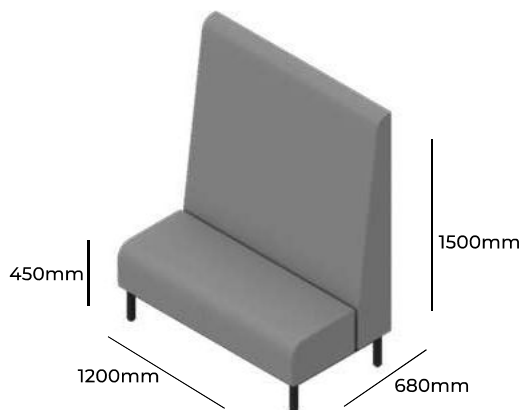

MODUS

GRUPA CENOWA

I	II	III	IV	V
Braveheart Rivet	Charles Cura Valencia	Maglia Main Line Flax Select X2 Xtreme	Blazer Morph	Skóra
2342,-	2426,-	2506,-	2620,-	-
Stelaż metalowy malowany proszkowo, wersja z przerwą			G650 MAL	STANDARD
Wysokość siedziska	450mm	M 650 H1500 GP		
Wysokość całkowita	1500mm			
Szerokość całkowita	650mm			
Głębokość całkowita	680mm			
Waga netto	31kg			
Waga brutto	34kg			
Objętość	1,03m ³			

MODUS

ZOBACZ NA STRONIE WWW

GRUPA CENOWA

I	II	III	IV	V
Braveheart Rivet	Charles Cura Valencia	Maglia Main Line Flax Select X2 Xtreme	Blazer Morph	Skóra
2586,-	2652,-	2714,-	2804,-	-
Stelaż metalowy malowany proszkowo, wersja z przerwą			G1000 MAL	STANDARD
Wysokość siedziska	450mm	M 1000 H1500 GP		
Wysokość całkowita	1500mm			
Szerokość całkowita	1000mm			
Głębokość całkowita	680mm			
Waga netto	37kg			
Waga brutto	41kg			
Objętość	1,25m ³			

MODUS

GRUPA CENOWA

I	II	III	IV	V
Braveheart Rivet	Charles Cura Valencia	Maglia Main Line Flax Select X2 Xtreme	Blazer Morph	Skóra
3203,-	3341,-	3471,-	3657,-	-
Stelaż metalowy malowany proszkowo, wersja z przerwą			G1200 MAL	STANDARD
Wysokość siedziska	450mm	M 1200 H1500 GP		
Wysokość całkowita	1500mm			
Szerokość całkowita	1200mm			
Głębokość całkowita	680mm			
Waga netto	42kg			
Waga brutto	47kg			
Objętość	1,49m ³			

MODUS

GRUPA CENOWA

I	II	III	IV	V
Braveheart Rivet	Charles Cura Valencia	Maglia Main Line Flax Select X2 Xtreme	Blazer Morph	Skóra
3653,-	3823,-	3984,-	4215,-	-
Stelaż metalowy malowany proszkowo, wersja z przerwą			G1400 MAL	STANDARD
Wysokość siedziska	450mm	M 1400 H1500 GP		
Wysokość całkowita	1500mm			
Szerokość całkowita	1400mm			
Głębokość całkowita	680mm			
Waga netto	47kg			
Waga brutto	51kg			
Objętość	1,74m ³			