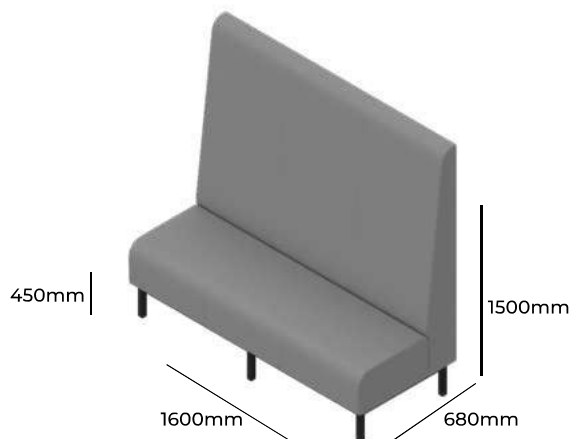

MODUS

ZOBACZ NA STRONIE WWW

GRUPA CENOWA

I	II	III	IV	V
Braveheart Rivet	Charles Cura Valencia	Maglia Main Line Flax Select X2 Xtreme	Blazer Morph	Skóra
2797,-	2919,-	3035,-	3200,-	-
Stelaż metalowy malowany proszkowo Cokół z płyty wiórowej laminowanej		G1200 MAL	STANDARD +245,-	
Wysokość siedziska Wysokość całkowita Szerokość całkowita Głębokość całkowita Waga netto Waga brutto Objętość	450mm 1500mm 1200mm 680mm 39kg 44kg 1,49m ³	M 1200 H1500		

MODUS

GRUPA CENOWA

I	II	III	IV	V
Braveheart Rivet	Charles Cura Valencia	Maglia Main Line Flax Select X2 Xtreme	Blazer Morph	Skóra
3246,-	3402,-	3548,-	3759,-	-
Stelaż metalowy malowany proszkowo Cokół z płyty wiórowej laminowanej		G1400 MAL	STANDARD +265,-	
Wysokość siedziska Wysokość całkowita Szerokość całkowita Głębokość całkowita Waga netto Waga brutto Objętość	450mm 1500mm 1400mm 680mm 43kg 47kg 1,74m ³	M 1400 H1500		

MODUS

GRUPA CENOWA

I	II	III	IV	V
Braveheart Rivet	Charles Cura Valencia	Maglia Main Line Flax Select X2 Xtreme	Blazer Morph	Skóra
3691,-	3893,-	4084,-	4358,-	-
Stelaż metalowy malowany proszkowo Cokół z płyty wiórowej laminowanej		G1600 MAL	STANDARD +285,-	
Wysokość siedziska Wysokość całkowita Szerokość całkowita Głębokość całkowita Waga netto Waga brutto Objętość	450mm 1500mm 1600mm 680mm 54kg 57kg 1,99m ³	M 1600 H1500		

MODUS

ZOBACZ NA STRONIE WWW

GRUPA CENOWA

I	II	III	IV	V
Braveheart Rivet	Charles Cura Valencia	Maglia Main Line Flax Select X2 Xtreme	Blazer Morph	Skóra
4075,-	4310,-	4534,-	4853,-	-
Stelaż metalowy malowany proszkowo Cokół z płyty wiórowej laminowanej		G1800 MAL	STANDARD +310,-	
Wysokość siedziska	450mm	M 1800 H1500		
Wysokość całkowita	1500mm			
Szerokość całkowita	1800mm			
Głębokość całkowita	680mm			
Waga netto	69kg			
Waga brutto	74kg			
Objętość	2,24m ³			