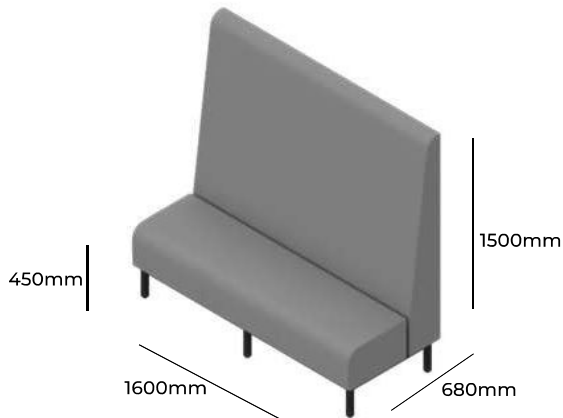

MODUS

GRUPA CENOWA

I	II	III	IV	V
Braveheart Rivet	Charles Cura Valencia	Maglia Main Line Flax Select X2 Xtreme	Blazer Morph	Skóra
3203,-	3341,-	3471,-	3657,-	-
Stelaż metalowy malowany proszkowo, wersja z przerwą			G1200 MAL	STANDARD
Wysokość siedziska	450mm	M 1200 H1500 GP		
Wysokość całkowita	1500mm			
Szerokość całkowita	1200mm			
Głębokość całkowita	680mm			
Waga netto	42kg			
Waga brutto	47kg			
Objętość	1,49m ³			

MODUS

GRUPA CENOWA

I	II	III	IV	V
Braveheart Rivet	Charles Cura Valencia	Maglia Main Line Flax Select X2 Xtreme	Blazer Morph	Skóra
3653,-	3823,-	3984,-	4215,-	-
Stelaż metalowy malowany proszkowo, wersja z przerwą			G1400 MAL	STANDARD
Wysokość siedziska	450mm	M 1400 H1500 GP		
Wysokość całkowita	1500mm			
Szerokość całkowita	1400mm			
Głębokość całkowita	680mm			
Waga netto	47kg			
Waga brutto	51kg			
Objętość	1,74m ³			

MODUS

ZOBACZ NA STRONIE WWW

GRUPA CENOWA

I	II	III	IV	V
Braveheart Rivet	Charles Cura Valencia	Maglia Main Line Flax Select X2 Xtreme	Blazer Morph	Skóra
4105,-	4324,-	4532,-	4829,-	-
Stelaż metalowy malowany proszkowo, wersja z przerwą			G1600 MAL	STANDARD
Wysokość siedziska	450mm	M 1600 H1500 GP		
Wysokość całkowita	1500mm			
Szerokość całkowita	1600mm			
Głębokość całkowita	680mm			
Waga netto	57kg			
Waga brutto	61kg			
Objętość	1,99m ³			

MODUS

GRUPA CENOWA

I	II	III	IV	V
Braveheart Rivet	Charles Cura Valencia	Maglia Main Line Flax Select X2 Xtreme	Blazer Morph	Skóra
4482,-	4732,-	4969,-	5309,-	-
Stelaż metalowy malowany proszkowo, wersja z przerwą			G1800 MAL	STANDARD
Wysokość siedziska	450mm	M 1800 H1500 GP		
Wysokość całkowita	1500mm			
Szerokość całkowita	1800mm			
Głębokość całkowita	680mm			
Waga netto	72kg			
Waga brutto	77kg			
Objętość	2,24m ³			