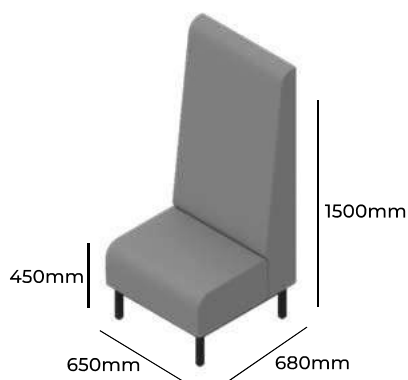

MODUS

GRUPA CENOWA

I	II	III	IV	V
Braveheart Rivet	Charles Cura Valencia	Maglia Main Line Flax Select X2 Xtreme	Blazer Morph	Skóra
1584,-	1633,-	1680,-	1746,-	-
Stelaż metalowy malowany proszkowo Cokół z płyty wiórowej laminowanej Błat 650x650x18mm, z płyty wiórowej laminowanej, przykręcony na stałe do mebla			G650 MAL	STANDARD +185,- +147,-
Wysokość siedziska	450mm	M 650 OR		
Wysokość całkowita	450mm			
Szerokość całkowita	650mm			
Głębokość całkowita	680mm			
Waga netto	18kg			
Objętość	0,65m ³			

MODUS

GRUPA CENOWA

I	II	III	IV	V
Braveheart Rivet	Charles Cura Valencia	Maglia Main Line Flax Select X2 Xtreme	Blazer Morph	Skóra
2522,-	2605,-	2684,-	2797,-	-
Stelaż metalowy malowany proszkowo Cokół z płyty wiórowej laminowanej			G60ZW MAL	STANDARD +405,-
Wysokość siedziska	450mm	M 60Z		
Wysokość całkowita	1200mm			
Szerokość całkowita	1000mm			
Głębokość całkowita	720mm			
Waga netto	22kg			
Objętość	0,83m ³			

MODUS

ZOBACZ NA STRONIE WWW

GRUPA CENOWA

I	II	III	IV	V
Braveheart Rivet	Charles Cura Valencia	Maglia Main Line Flax Select X2 Xtreme	Blazer Morph	Skóra
2304,-	2388,-	2467,-	2580,-	-
Stelaż metalowy malowany proszkowo Cokół z płyty wiórowej laminowanej			G60ZW MAL	STANDARD +405,-
Wysokość siedziska	450mm	M 60W		
Wysokość całkowita	1200mm			
Szerokość całkowita	1000mm			
Głębokość całkowita	720mm			
Waga netto	21kg			
Waga brutto	24kg			
Objętość	0,83m ³			

MODUS

GRUPA CENOWA

I	II	III	IV	V
Braveheart Rivet	Charles Cura Valencia	Maglia Main Line Flax Select X2 Xtreme	Blazer Morph	Skóra
1989,-	2073,-	2153,-	2267,-	-
Stelaż metalowy malowany proszkowo Cokół z płyty wiórowej laminowanej			G650 MAL	STANDARD +185,-
Wysokość siedziska	450mm	M 650 H1500		
Wysokość całkowita	1500mm			
Szerokość całkowita	650mm			
Głębokość całkowita	680mm			
Waga netto	28kg			
Waga brutto	31kg			
Objętość	1,03m ³			