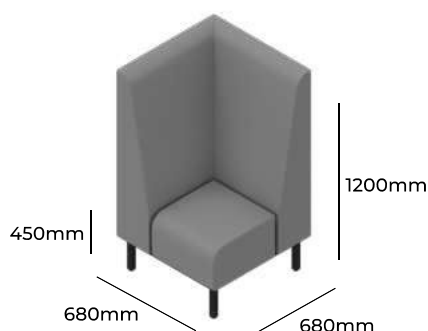

MODUS

GRUPA CENOWA

I	II	III	IV	V
Braveheart Rivet	Charles Cura Valencia	Maglia Main Line Flax Select X2 Xtreme	Blazer Morph	Skóra
2772,-	2879,-	2981,-	3126,-	-
Stelaż metalowy malowany proszkowo, wersja z przerwą			G680x680 MAL	STANDARD
Wysokość siedziska	450mm	M 680X680 H1200 GP		
Wysokość całkowita	1200mm			
Szerokość całkowita	680mm			
Głębokość całkowita	680mm			
Waga netto	37kg			
Waga brutto	41kg			
Objętość	0,83m ³			

MODUS

ZOBACZ NA STRONIE WWW

GRUPA CENOWA

I	II	III	IV	V
Braveheart Rivet	Charles Cura Valencia	Maglia Main Line Flax Select X2 Xtreme	Blazer Morph	Skóra
2869,-	2977,-	3078,-	3224,-	-
Stelaż metalowy malowany proszkowo, wersja z przerwą			G680x680 MAL	STANDARD
Wysokość siedziska	450mm	M 680X680AF L H1200 GP		
Wysokość całkowita	1200mm			
Szerokość całkowita	680mm			
Głębokość całkowita	680mm			
Waga netto	37kg			
Waga brutto	41kg			
Objętość	0,83m ³			

MODUS

GRUPA CENOWA

I	II	III	IV	V
Braveheart Rivet	Charles Cura Valencia	Maglia Main Line Flax Select X2 Xtreme	Blazer Morph	Skóra
2869,-	2977,-	3078,-	3224,-	-
Stelaż metalowy malowany proszkowo, wersja z przerwą			G680x680 MAL	STANDARD
Wysokość siedziska	450mm	M 680X680AF R H1200 GP		
Wysokość całkowita	1200mm			
Szerokość całkowita	680mm			
Głębokość całkowita	680mm			
Waga netto	37kg			
Waga brutto	41kg			
Objętość	0,83m ³			

MODUS

GRUPA CENOWA

I	II	III	IV	V
Braveheart Rivet	Charles Cura Valencia	Maglia Main Line Flax Select X2 Xtreme	Blazer Morph	Skóra
2342,-	2426,-	2506,-	2620,-	-
Stelaż metalowy malowany proszkowo, wersja z przerwą			G650 MAL	STANDARD
Wysokość siedziska	450mm	M 650 H1500 GP		
Wysokość całkowita	1500mm			
Szerokość całkowita	650mm			
Głębokość całkowita	680mm			
Waga netto	31kg			
Waga brutto	34kg			
Objętość	1,03m ³			