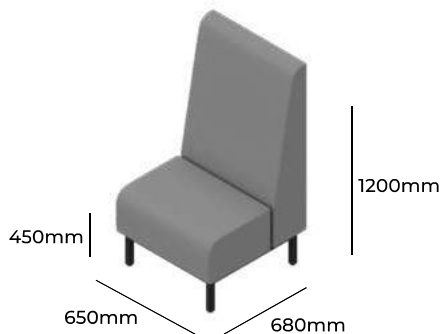

MODUS

GRUPA CENOWA

I	II	III	IV	V
Braveheart Rivet	Charles Cura Valencia	Maglia Main Line Flax Select X2 Xtreme	Blazer Morph	Skóra
2903,-	3031,-	3153,-	3326,-	-
Stelaż metalowy malowany proszkowo Cokół z płyty wiórowej laminowanej		G680x680AF MAL	STANDARD +235,-	
Wysokość siedziska Wysokość całkowita Szerokość całkowita Głębokość całkowita Waga netto Waga brutto Objętość	450mm 1500mm 680mm 680mm 37kg 41kg 1,03m ³	M 680X680AF L H1500		

MODUS

ZOBACZ NA STRONIE WWW

GRUPA CENOWA

I	II	III	IV	V
Braveheart Rivet	Charles Cura Valencia	Maglia Main Line Flax Select X2 Xtreme	Blazer Morph	Skóra
2903,-	3031,-	3153,-	3326,-	-
Stelaż metalowy malowany proszkowo Cokoł z płyty wiórowej laminowanej		G680x680AF MAL	STANDARD +235,-	
Wysokość siedziska	450mm	M 680X680AF R H1500		
Wysokość całkowita	1500mm			
Szerokość całkowita	680mm			
Głębokość całkowita	680mm			
Waga netto	37kg			
Waga brutto	41kg			
Objętość	1,03m ³			

MODUS

GRUPA CENOWA

I	II	III	IV	V
Braveheart Rivet	Charles Cura Valencia	Maglia Main Line Flax Select X2 Xtreme	Blazer Morph	Skóra
2181,-	2247,-	2310,-	2400,-	-
Stelaż metalowy malowany proszkowo, wersja z przerwą		G650 MAL	STANDARD	
Wysokość siedziska	450mm	M 650 H1200 GP		
Wysokość całkowita	1200mm			
Szerokość całkowita	650mm			
Głębokość całkowita	680mm			
Waga netto	28kg			
Waga brutto	31kg			
Objętość	0,83m ³			

MODUS

GRUPA CENOWA

I	II	III	IV	V
Braveheart Rivet	Charles Cura Valencia	Maglia Main Line Flax Select X2 Xtreme	Blazer Morph	Skóra
2579,-	2689,-	2793,-	2943,-	-
Stelaż metalowy malowany proszkowo, wersja z przerwą		G1000 MAL	STANDARD	
Wysokość siedziska	450mm	M 1000 H1200 GP		
Wysokość całkowita	1200mm			
Szerokość całkowita	1000mm			
Głębokość całkowita	680mm			
Waga netto	32kg			
Waga brutto	37kg			
Objętość	0,83m ³			