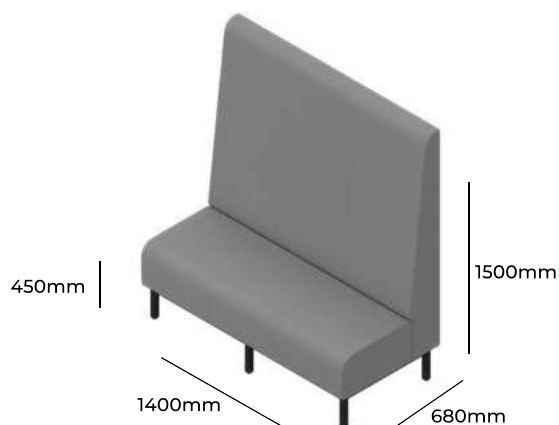

MODUS

GRUPA CENOWA

I	II	III	IV	V
Braveheart Rivet	Charles Cura Valencia	Maglia Main Line Flax Select X2 Xtreme	Blazer Morph	Skóra
2404,-	2517,-	2624,-	2778,-	-
Stelaż metalowy malowany proszkowo Cokół z płyty wiórowej laminowanej			G1000 MAL	STANDARD +225,-
Wysokość siedziska	450mm	M 1000 H1500		
Wysokość całkowita	1500mm			
Szerokość całkowita	1000mm			
Głębokość całkowita	680mm			
Waga netto	34kg			
Waga brutto	37kg			
Objętość	1,25m ³			

MODUS

ZOBACZ NA STRONIE WWW

GRUPA CENOWA

I	II	III	IV	V
Braveheart Rivet	Charles Cura Valencia	Maglia Main Line Flax Select X2 Xtreme	Blazer Morph	Skóra
2797,-	2919,-	3035,-	3200,-	-
Stelaż metalowy malowany proszkowo Cokół z płyty wiórowej laminowanej		G1200 MAL	STANDARD +245,-	
Wysokość siedziska Wysokość całkowita Szerokość całkowita Głębokość całkowita Waga netto Waga brutto Objętość	450mm 1500mm 1200mm 680mm 39kg 44kg 1,49m ³	M 1200 H1500		

MODUS

GRUPA CENOWA

I	II	III	IV	V
Braveheart Rivet	Charles Cura Valencia	Maglia Main Line Flax Select X2 Xtreme	Blazer Morph	Skóra
3246,-	3402,-	3548,-	3759,-	-
Stelaż metalowy malowany proszkowo Cokół z płyty wiórowej laminowanej		G1400 MAL	STANDARD +265,-	
Wysokość siedziska Wysokość całkowita Szerokość całkowita Głębokość całkowita Waga netto Waga brutto Objętość	450mm 1500mm 1400mm 680mm 43kg 47kg 1,74m ³	M 1400 H1500		

MODUS

GRUPA CENOWA

I	II	III	IV	V
Braveheart Rivet	Charles Cura Valencia	Maglia Main Line Flax Select X2 Xtreme	Blazer Morph	Skóra
3691,-	3893,-	4084,-	4358,-	-
Stelaż metalowy malowany proszkowo Cokół z płyty wiórowej laminowanej		G1600 MAL	STANDARD +285,-	
Wysokość siedziska Wysokość całkowita Szerokość całkowita Głębokość całkowita Waga netto Waga brutto Objętość	450mm 1500mm 1600mm 680mm 54kg 57kg 1,99m ³	M 1600 H1500		