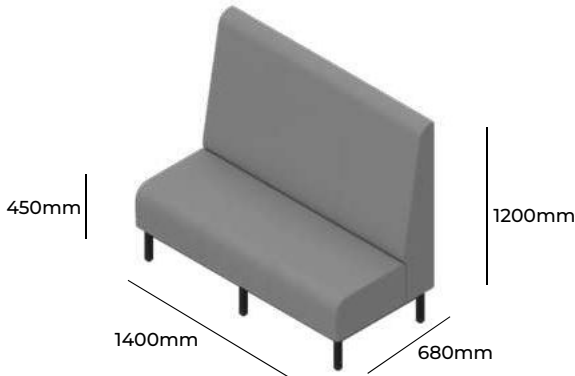

MODUS

GRUPA CENOWA

I	II	III	IV	V
Braveheart Rivet	Charles Cura Valencia	Maglia Main Line Flax Select X2 Xtreme	Blazer Morph	Skóra
2172,-	2267,-	2358,-	2487,-	-
Stelaż metalowy malowany proszkowo Cokół z płyty wiórowej laminowanej			G1000 MAL	STANDARD +225,-
Wysokość siedziska 450mm Wysokość całkowita 1200mm Szerokość całkowita 1000mm Głębokość całkowita 680mm Waga netto 32kg Waga brutto 36kg Objętość 0,83m ³		M 1000		

MODUS

GRUPA CENOWA

I	II	III	IV	V
Braveheart Rivet	Charles Cura Valencia	Maglia Main Line Flax Select X2 Xtreme	Blazer Morph	Skóra
2509,-	2613,-	2712,-	2854,-	-
Stelaż metalowy malowany proszkowo Cokół z płyty wiórowej laminowanej			G1200 MAL	STANDARD +245,-
Wysokość siedziska 450mm Wysokość całkowita 1200mm Szerokość całkowita 1200mm Głębokość całkowita 680mm Waga netto 36kg Waga brutto 40kg Objętość 0,83m ³		M 1200		

MODUS

ZOBACZ NA STRONIE WWW

GRUPA CENOWA

I	II	III	IV	V
Braveheart Rivet	Charles Cura Valencia	Maglia Main Line Flax Select X2 Xtreme	Blazer Morph	Skóra
2824,-	2944,-	3054,-	3218,-	-
Stelaż metalowy malowany proszkowo Cokół z płyty wiórowej laminowanej			G1400 MAL	STANDARD +265,-
Wysokość siedziska 450mm Wysokość całkowita 1200mm Szerokość całkowita 1400mm Głębokość całkowita 680mm Waga netto 40kg Waga brutto 44kg Objętość 1,39m ³		M 1400		

MODUS

GRUPA CENOWA

I	II	III	IV	V
Braveheart Rivet	Charles Cura Valencia	Maglia Main Line Flax Select X2 Xtreme	Blazer Morph	Skóra
3260,-	3428,-	3588,-	3816,-	-
Stelaż metalowy malowany proszkowo Cokół z płyty wiórowej laminowanej			G1600 MAL	STANDARD +285,-
Wysokość siedziska 450mm Wysokość całkowita 1200mm Szerokość całkowita 1600mm Głębokość całkowita 680mm Waga netto 50kg Waga brutto 54kg Objętość 1,59m ³		M 1600		