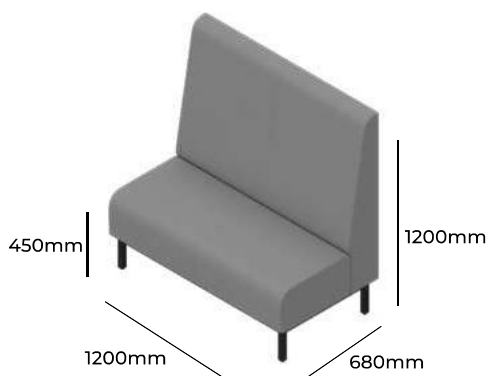

MODUS

ZOBACZ NA STRONIE WWW

GRUPA CENOWA

I	II	III	IV	V
Braveheart Rivet	Charles Cura Valencia	Maglia Main Line Flax Select X2 Xtreme	Blazer Morph	Skóra
1828,-	1894,-	1957,-	2047,-	-
Stelaż metalowy malowany proszkowo Cokół z płyty wiórowej laminowanej			G650 MAL	STANDARD +185,-
Wysokość siedziska 450mm Wysokość całkowita 1200mm Szerokość całkowita 650mm Głębokość całkowita 680mm Waga netto 26kg Waga brutto 30kg Objętość 0,83m ³		M 650		

MODUS

GRUPA CENOWA

I	II	III	IV	V
Braveheart Rivet	Charles Cura Valencia	Maglia Main Line Flax Select X2 Xtreme	Blazer Morph	Skóra
2172,-	2267,-	2358,-	2487,-	-
Stelaż metalowy malowany proszkowo Cokół z płyty wiórowej laminowanej			G1000 MAL	STANDARD +225,-
Wysokość siedziska 450mm Wysokość całkowita 1200mm Szerokość całkowita 1000mm Głębokość całkowita 680mm Waga netto 32kg Waga brutto 36kg Objętość 0,83m ³		M 1000		

MODUS

GRUPA CENOWA

I	II	III	IV	V
Braveheart Rivet	Charles Cura Valencia	Maglia Main Line Flax Select X2 Xtreme	Blazer Morph	Skóra
2509,-	2613,-	2712,-	2854,-	-
Stelaż metalowy malowany proszkowo Cokół z płyty wiórowej laminowanej			G1200 MAL	STANDARD +245,-
Wysokość siedziska 450mm Wysokość całkowita 1200mm Szerokość całkowita 1200mm Głębokość całkowita 680mm Waga netto 36kg Waga brutto 40kg Objętość 0,83m ³		M 1200		

MODUS

ZOBACZ NA STRONIE WWW

GRUPA CENOWA

I	II	III	IV	V
Braveheart Rivet	Charles Cura Valencia	Maglia Main Line Flax Select X2 Xtreme	Blazer Morph	Skóra
2824,-	2944,-	3054,-	3218,-	-
Stelaż metalowy malowany proszkowo Cokół z płyty wiórowej laminowanej			G1400 MAL	STANDARD +265,-
Wysokość siedziska 450mm Wysokość całkowita 1200mm Szerokość całkowita 1400mm Głębokość całkowita 680mm Waga netto 40kg Waga brutto 44kg Objętość 1,39m ³		M 1400		