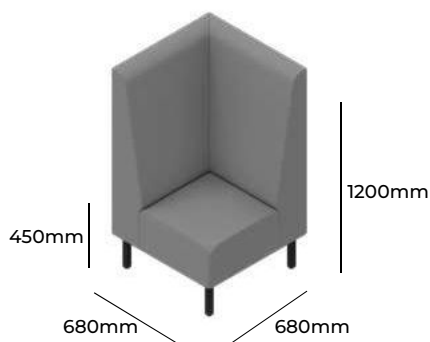

MODUS

GRUPA CENOWA

I	II	III	IV	V
Braveheart Rivet	Charles Cura Valencia	Maglia Main Line Flax Select X2 Xtreme	Blazer Morph	Skóra
3598,-	3797,-	3987,-	4258,-	-
Stelaż metalowy malowany proszkowo Cokół z płyty wiórowej laminowanej			G1800 MAL	STANDARD +310,-
Wysokość siedziska 450mm Wysokość całkowita 1200mm Szerokość całkowita 1800mm Głębokość całkowita 680mm Waga netto 62kg Waga brutto 66kg Objętość 1,79m ³		M 1800		

MODUS

ZOBACZ NA STRONIE WWW

GRUPA CENOWA

I	II	III	IV	V
Braveheart Rivet	Charles Cura Valencia	Maglia Main Line Flax Select X2 Xtreme	Blazer Morph	Skóra
3963,-	4183,-	4393,-	4692,-	-
Stelaż metalowy malowany proszkowo Cokół z płyty wiórowej laminowanej			G2000 MAL	STANDARD +330,-
Wysokość siedziska	450mm	M 2000		
Wysokość całkowita	1200mm			
Szerokość całkowita	2000mm			
Głębokość całkowita	680mm			
Waga netto	78kg			
Waga brutto	82kg			
Objętość	1,99m ³			

MODUS

GRUPA CENOWA

I	II	III	IV	V
Braveheart Rivet	Charles Cura Valencia	Maglia Main Line Flax Select X2 Xtreme	Blazer Morph	Skóra
2365,-	2457,-	2545,-	2670,-	-
Stelaż metalowy malowany proszkowo Cokół z płyty wiórowej laminowanej			G680x680 MAL	STANDARD +235,-
Wysokość siedziska	450mm	M 680X680		
Wysokość całkowita	1200mm			
Szerokość całkowita	680mm			
Głębokość całkowita	680mm			
Waga netto	34kg			
Waga brutto	39kg			
Objętość	0,83m ³			

MODUS

GRUPA CENOWA

I	II	III	IV	V
Braveheart Rivet	Charles Cura Valencia	Maglia Main Line Flax Select X2 Xtreme	Blazer Morph	Skóra
2463,-	2555,-	2643,-	2768,-	-
Stelaż metalowy malowany proszkowo Cokół z płyty wiórowej laminowanej			G680x680 MAL	STANDARD +235,-
Wysokość siedziska	450mm	M 680X680AF L		
Wysokość całkowita	1200mm			
Szerokość całkowita	680mm			
Głębokość całkowita	680mm			
Waga netto	34kg			
Waga brutto	39kg			
Objętość	0,83m ³			